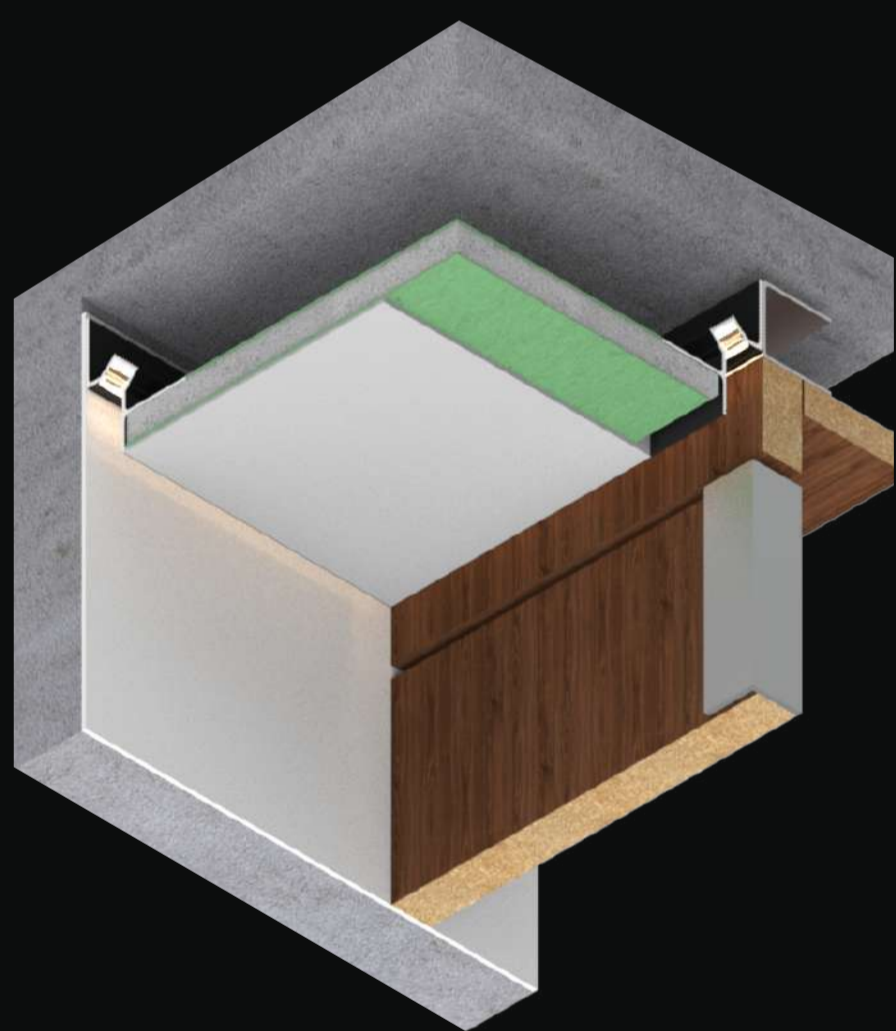

ТИП 3

СВЕТ - 1 слой ГКЛ

Комплектуем LED-лентой
и рассеивателем

ПРИМЫКАНИЕ ТЕНЕВОГО ПРОФИЛЯ СО ВСТРОЕННЫМ ШКАФОМ

Техническая поддержка:

☎ **+7 (495) 291 23 25**

📍 t.me/tenevoyprofil/84

ПОСМОТРЕТЬ РЕАЛИЗОВАННЫЕ ПРОЕКТЫ