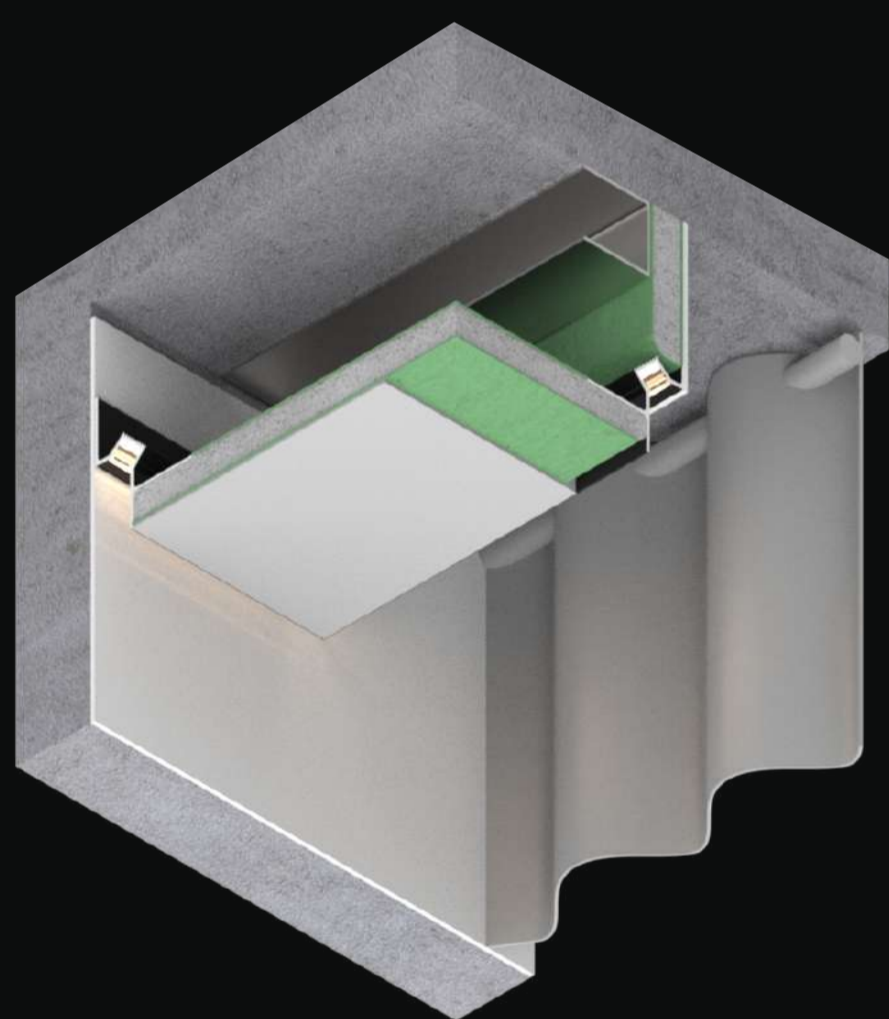

ТИП 3

СВЕТ - 1 слой ГКЛ

Комплектуем LED-лентой
и рассеивателем

ПОТОЛОЧНАЯ НИША С ПОДСВЕТКОЙ

Техническая поддержка:

☎ +7 (495) 291 23 25

📍 t.me/tenevoyprofil/84

ПОСМОТРЕТЬ РЕАЛИЗОВАННЫЕ ПРОЕКТЫ