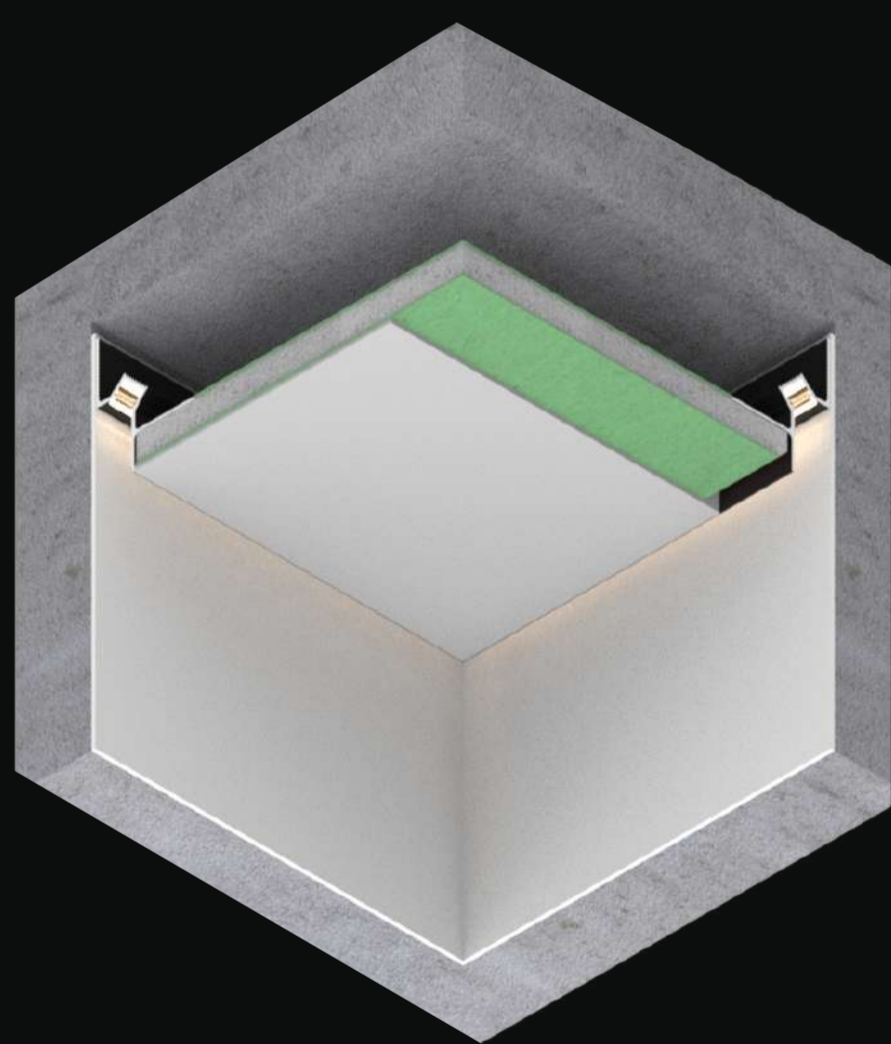

ТИП 3

СВЕТ - 1 слой ГКЛ

Комплектуем LED-лентой
и рассеивателем

ПОТОЛОК ИЗ 1 СЛОЯ ГКЛ С ПОДСВЕТКОЙ

Техническая поддержка:

☎ +7 (495) 291 23 25

📍 t.me/tenevoyprofil/84

ПОСМОТРЕТЬ РЕАЛИЗОВАННЫЕ ПРОЕКТЫ