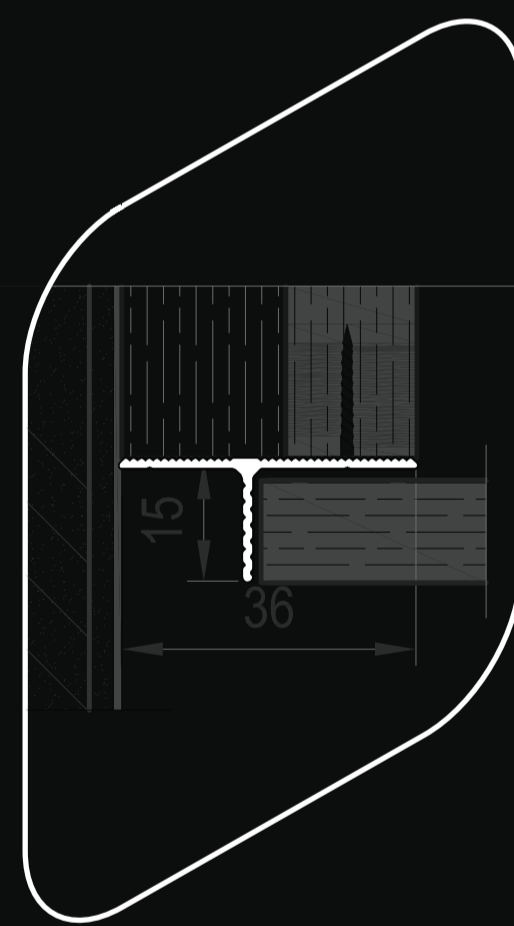

ВСТРОЕННЫЙ ШКАФ БЕЗ ЦОКОЛЯ С ТЕНЕВЫМ ПРОФИЛЕМ ПО ПЕРИМЕТРУ

Техническая поддержка:

☎ **+7 (495) 291 23 25**

📍 t.me/tenevoyprofil/84

ПОСМОТРЕТЬ РЕАЛИЗОВАННЫЕ ПРОЕКТЫ