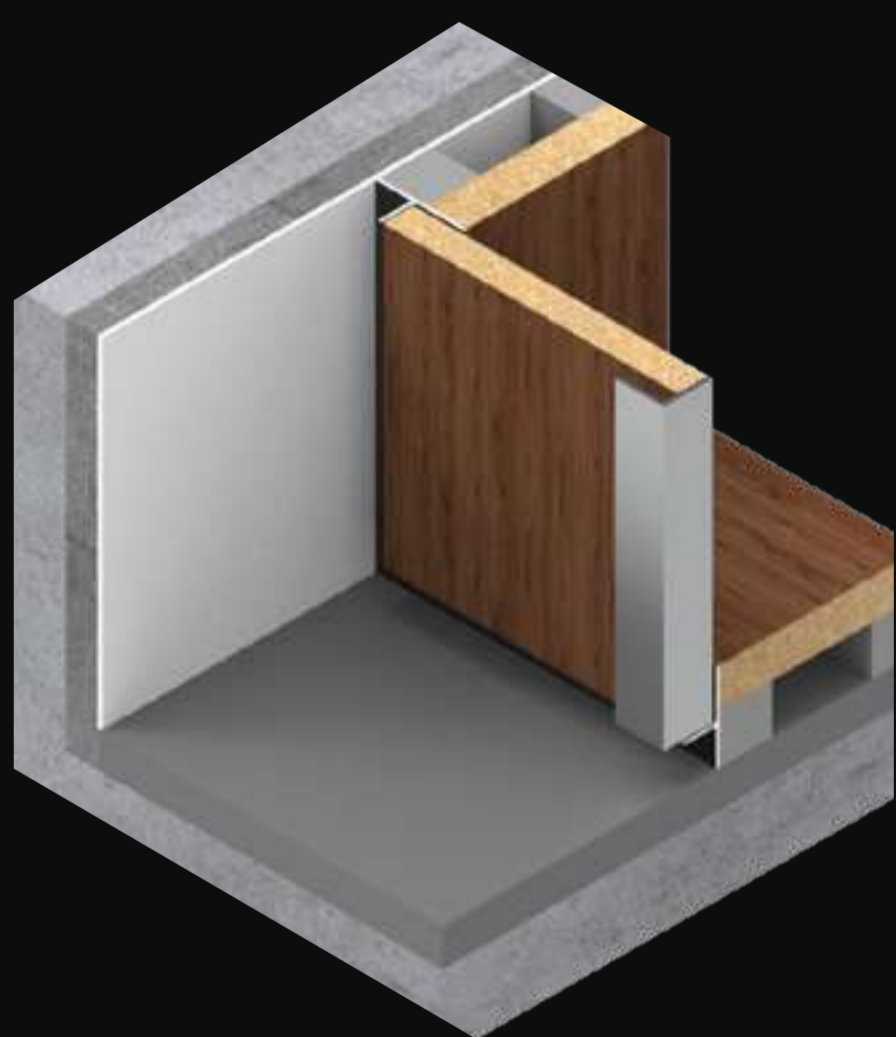

ВСТРОЕННЫЙ ШКАФ БЕЗ ЦОКОЛЯ С ТЕНЕВЫМ ПРОФИЛЕМ ПО ПЕРИМЕТРУ

Техническая поддержка:

☎ **+7 (495) 291 23 25**

📍 t.me/tenevoyprofil/84

ПОСМОТРЕТЬ РЕАЛИЗОВАННЫЕ ПРОЕКТЫ