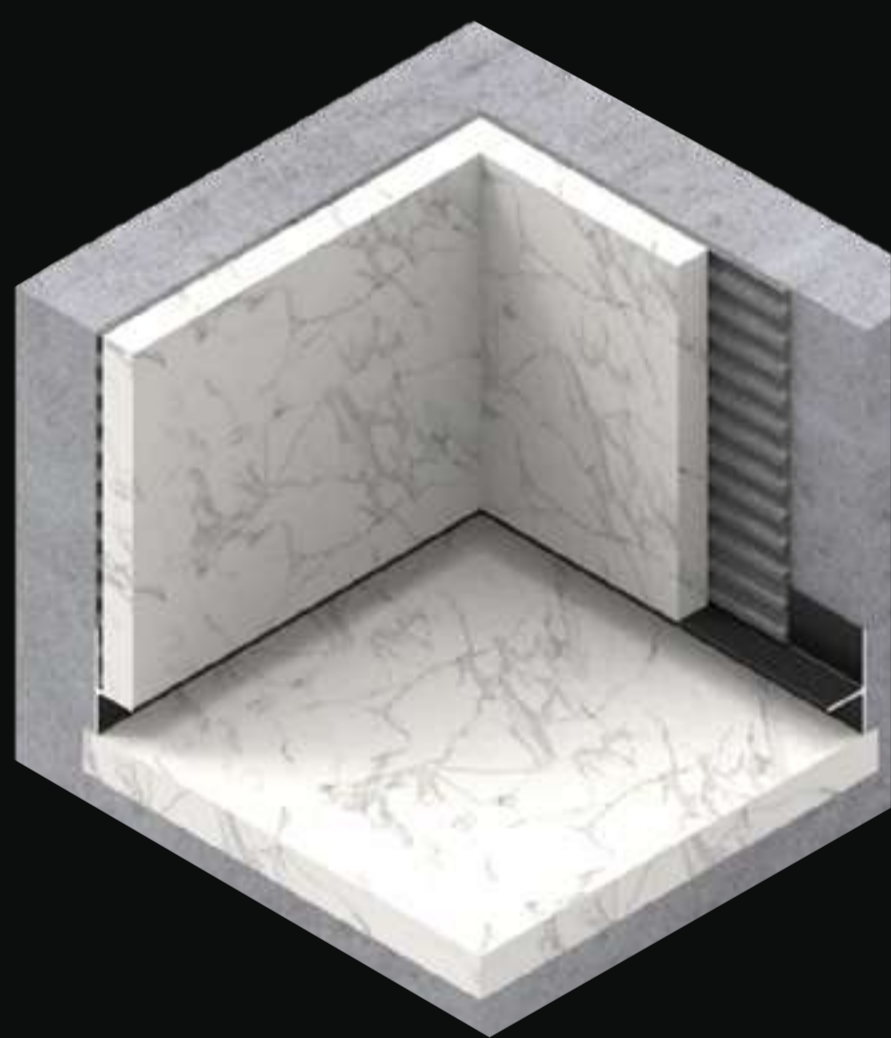

НАПОЛЬНЫЕ ПОКРЫТИЯ И СТЕНЫ С КЕРАМОГРАНИТОМ ИЛИ ПАНЕЛЯМИ

Техническая поддержка:

☎ **+7 (495) 291 23 25**

📍 t.me/tenevoyprofil/84

ПОСМОТРЕТЬ РЕАЛИЗОВАННЫЕ ПРОЕКТЫ