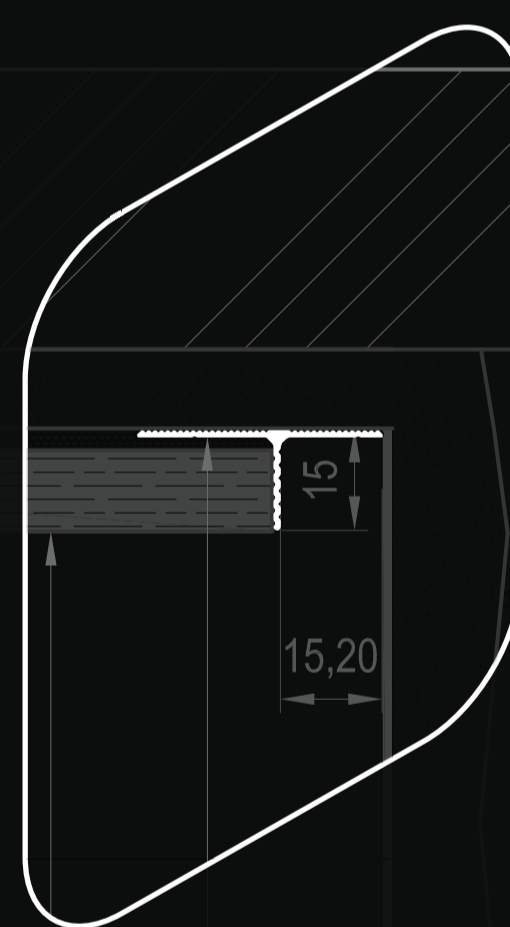

Техническая поддержка:

☎ **+7 (495) 291 23 25**

📍 t.me/tenevoyprofil/84

ПОСМОТРЕТЬ РЕАЛИЗОВАННЫЕ ПРОЕКТЫ