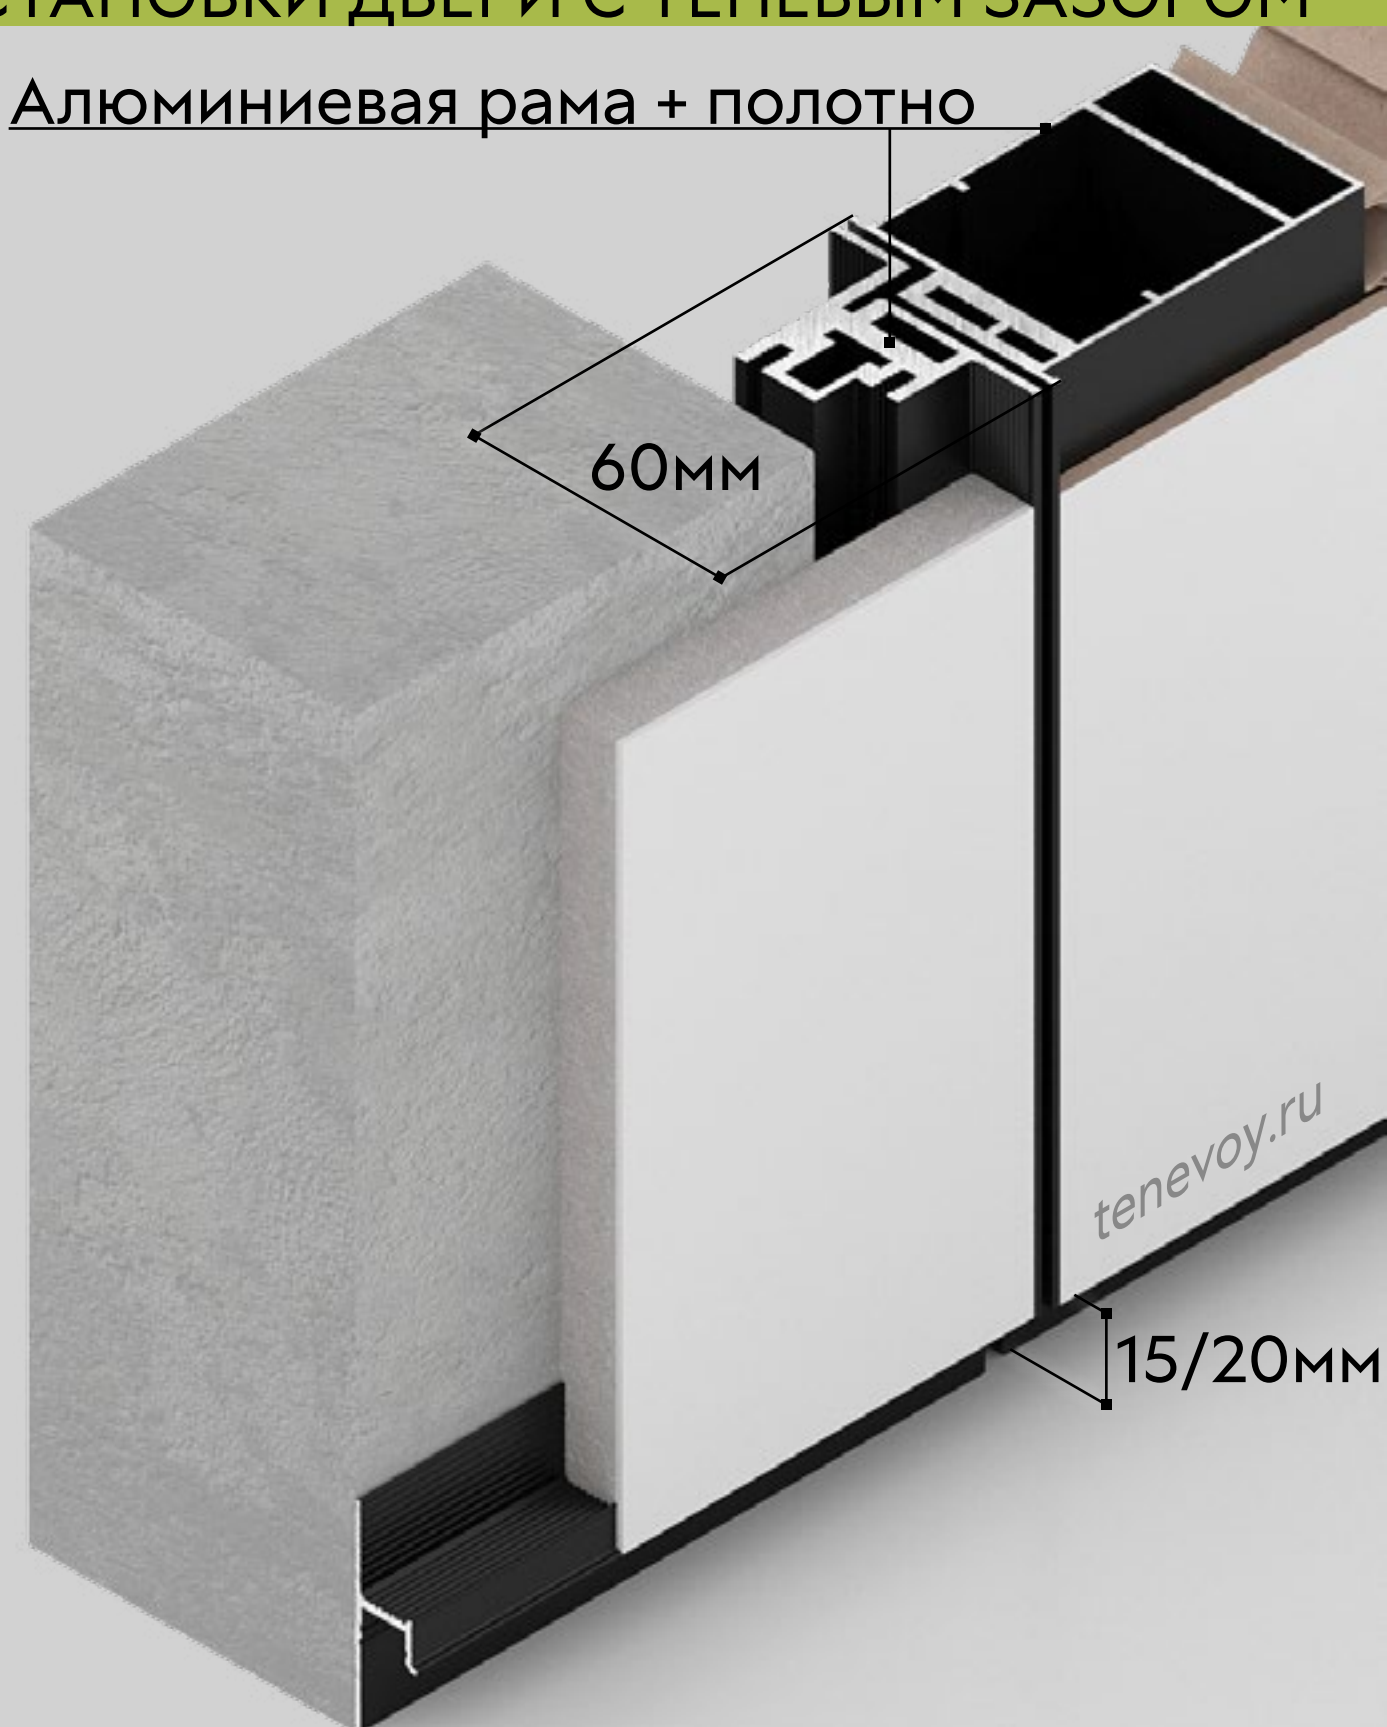

ПРИНЦИП УСТАНОВКИ ДВЕРИ С ТЕНЕВЫМ ЗАЗОРОМ

Алюминиевая рама + полотно