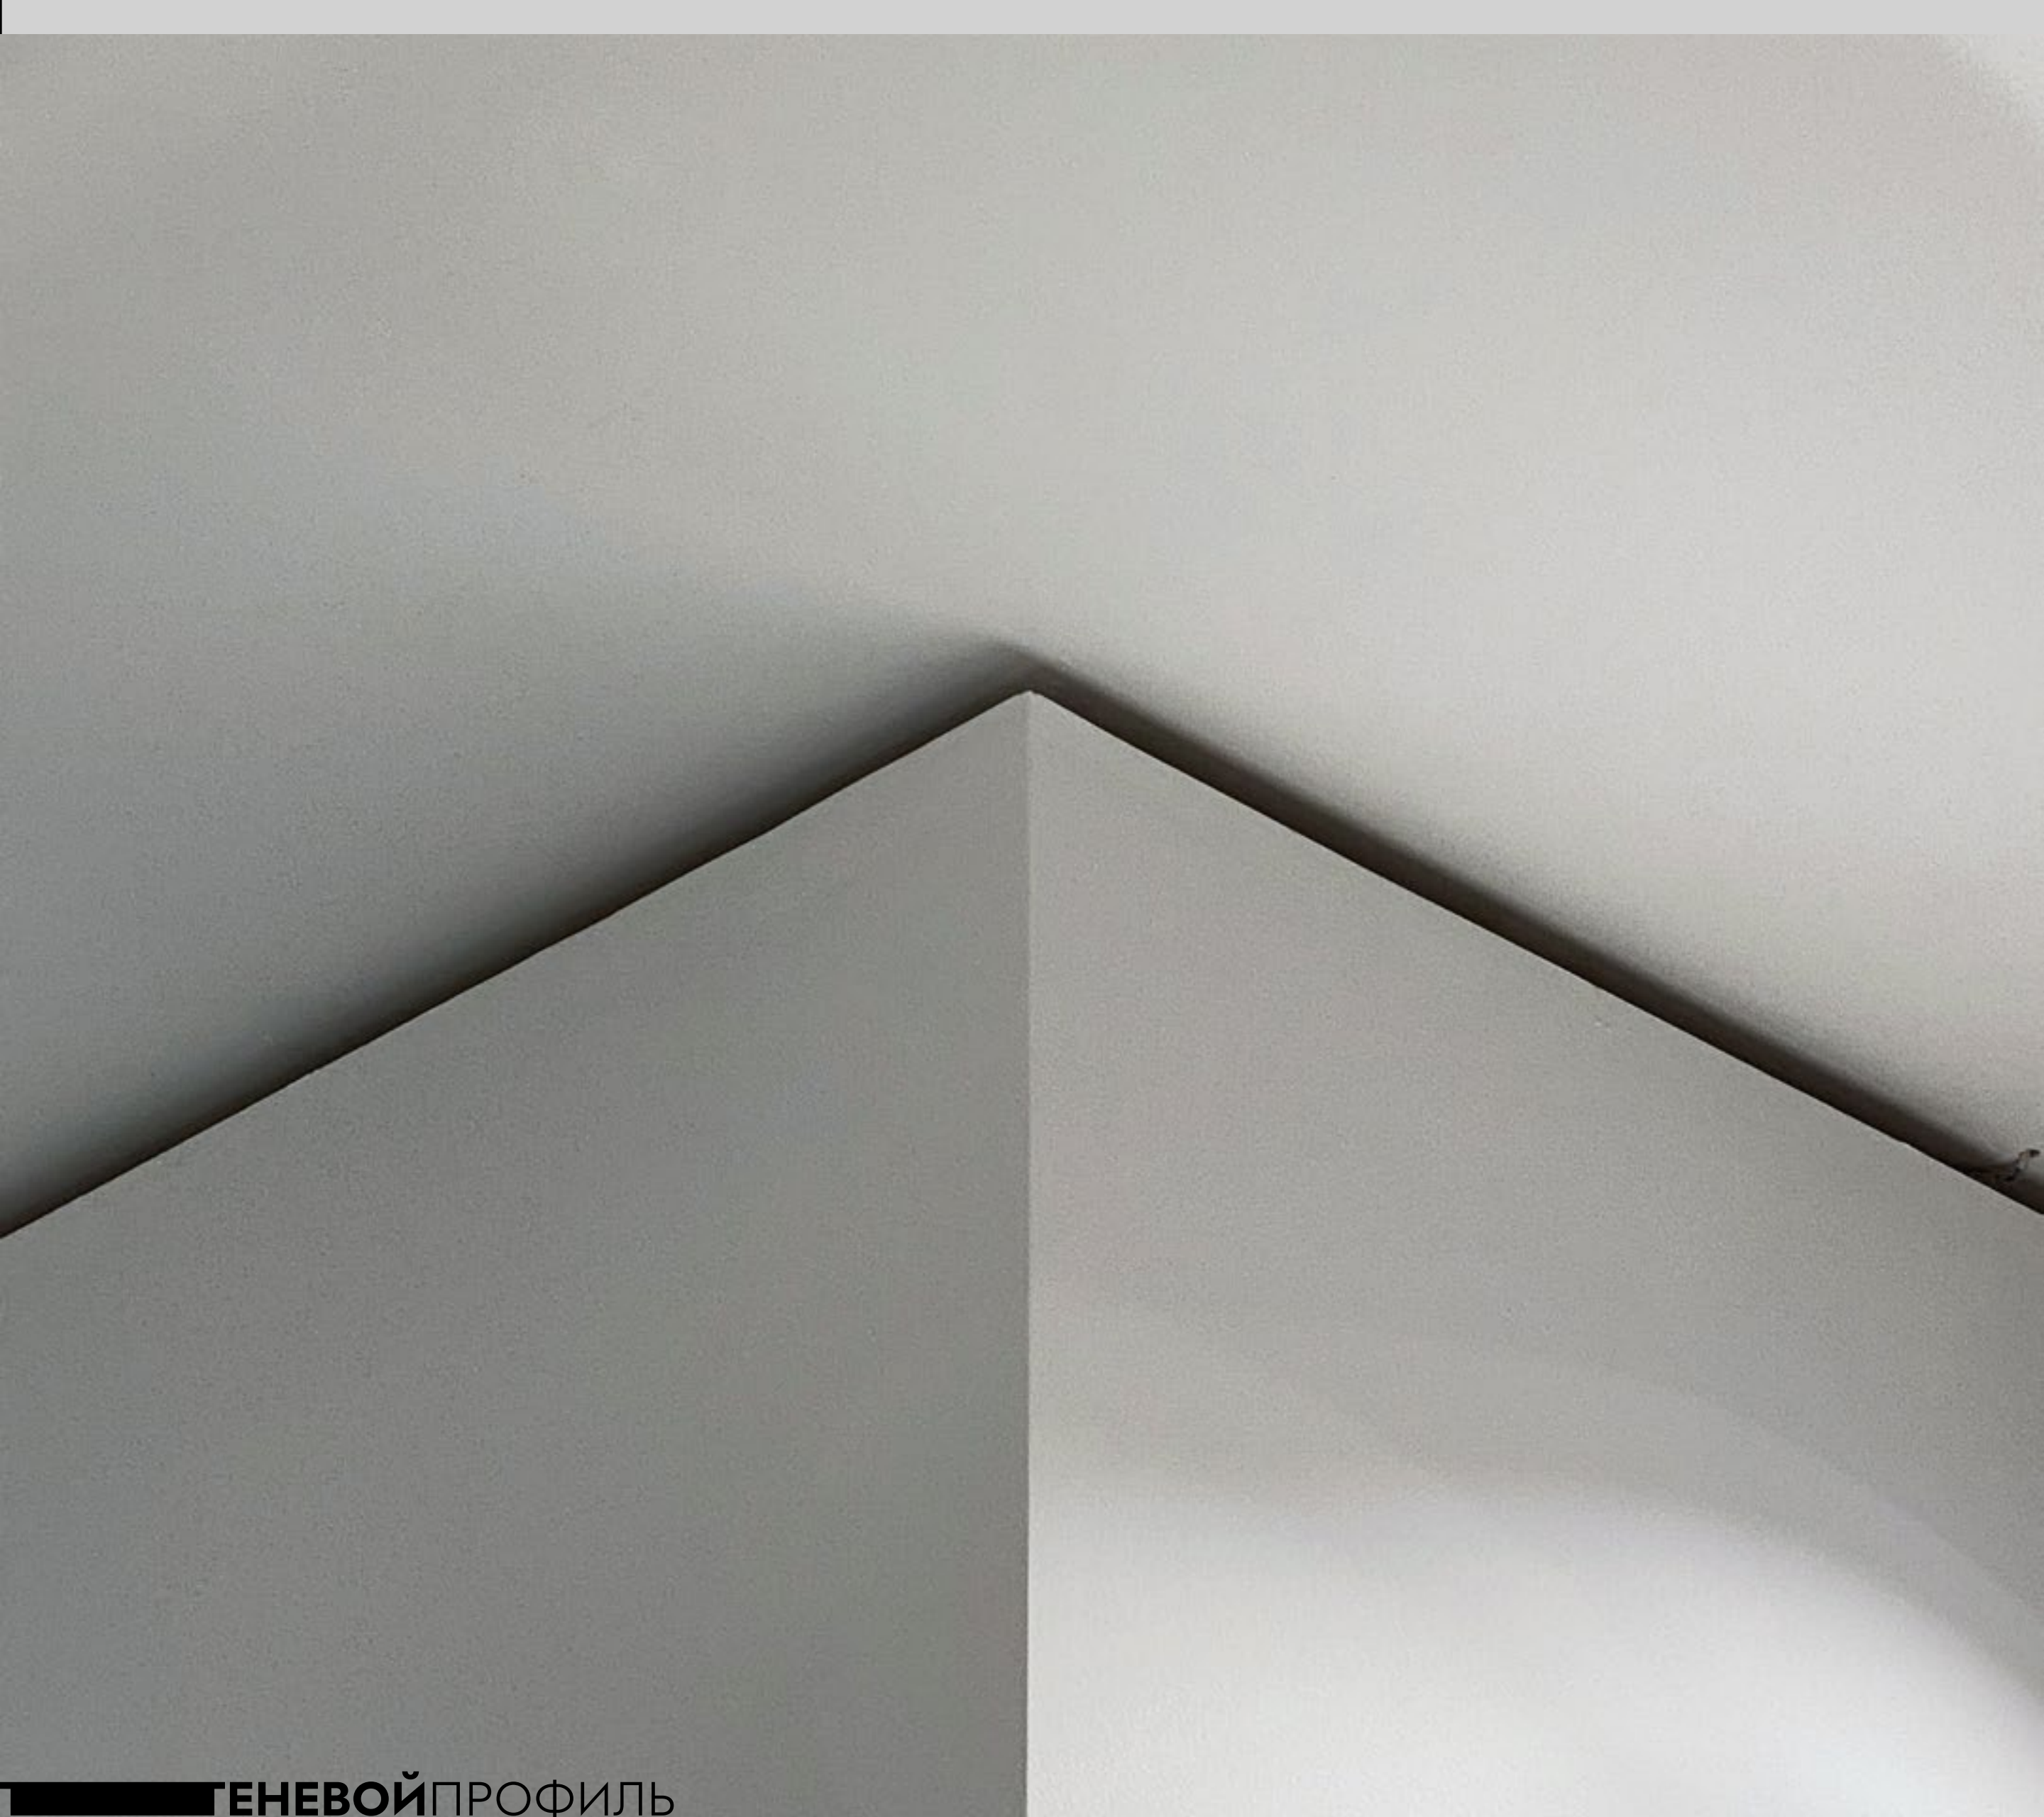

ФОТОГРАФИИ ОБЪЕКТОВ