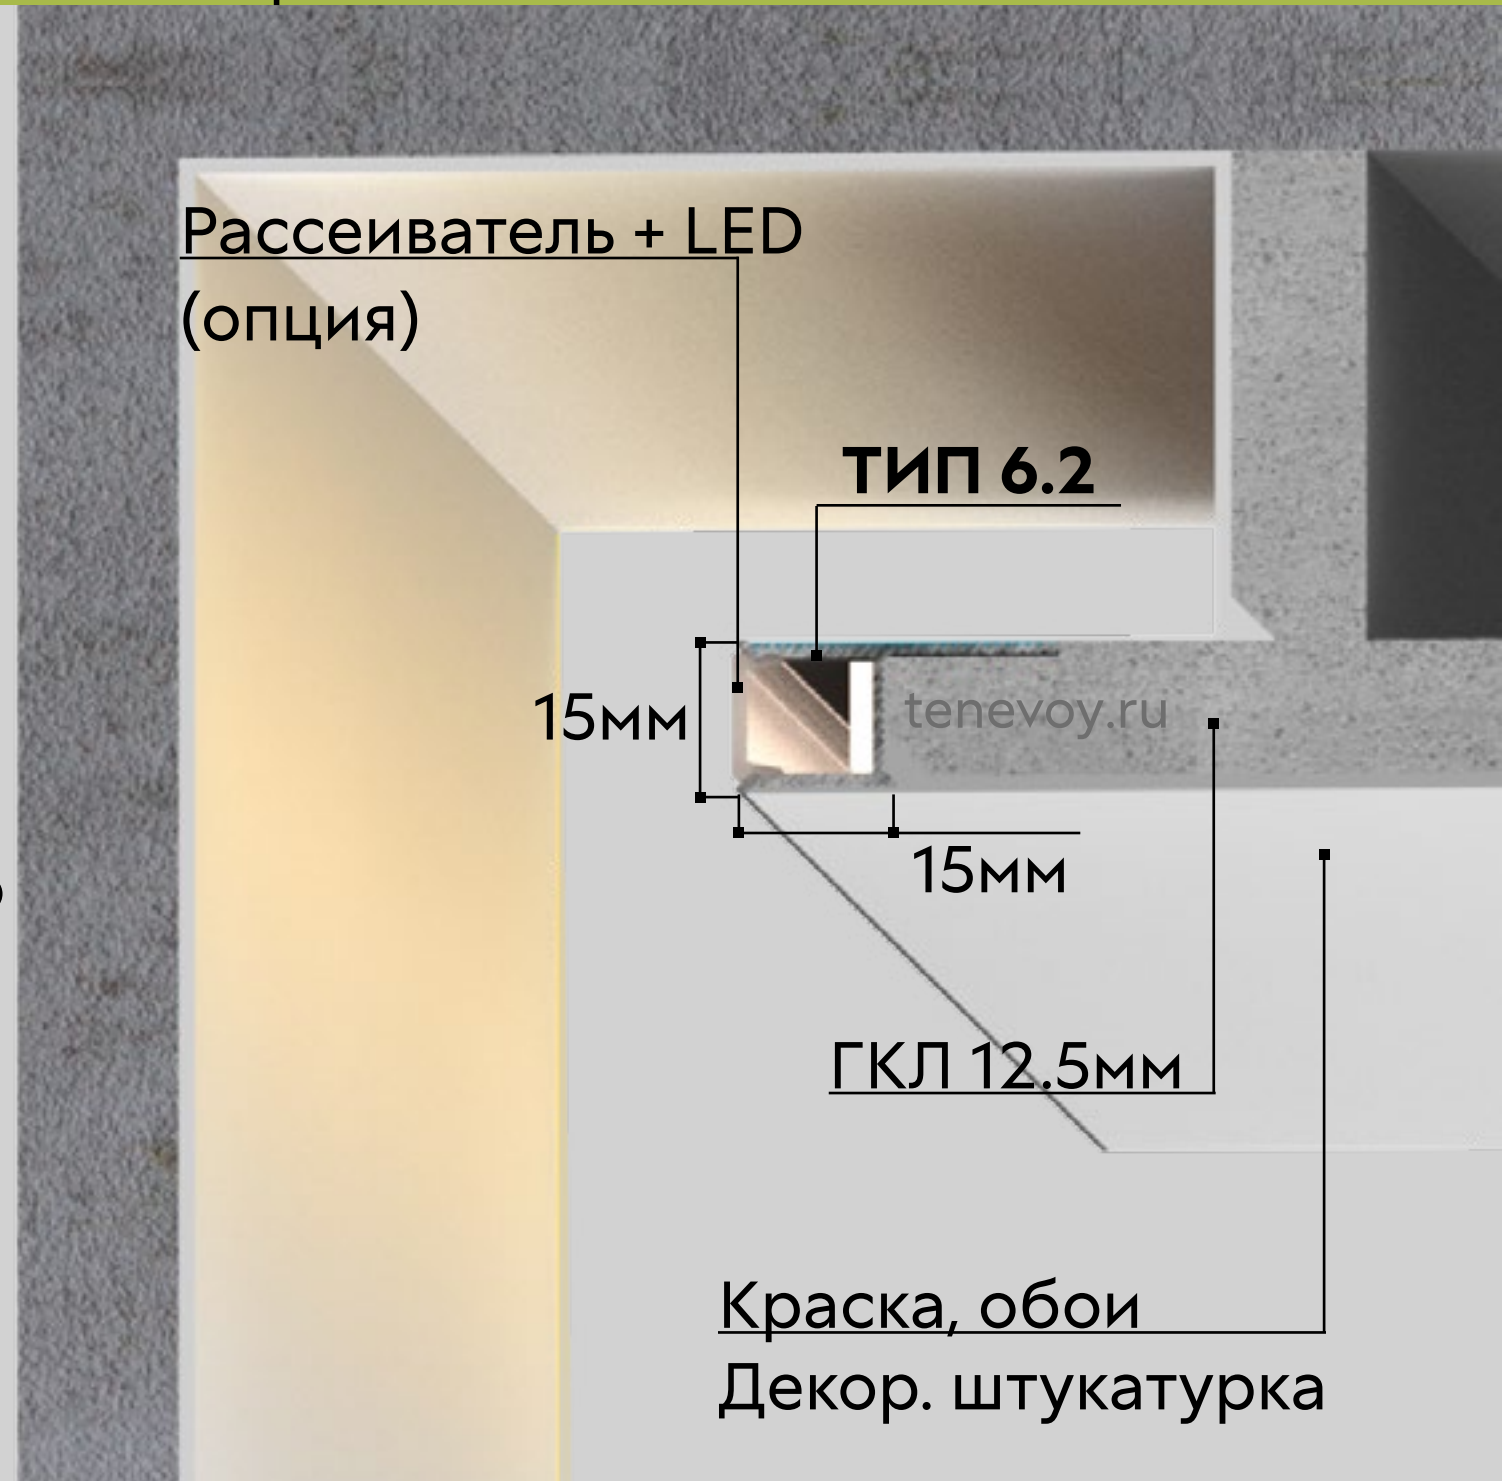

ТОРЦЕВОЙ ПРОФИЛЬ С ТОРЦЕВОЙ ПОДСВЕТКОЙ ТИП 6.2

tenevoy.ru

ХАРАКТЕРИСТИКИ

МАТЕРИАЛ

Алюминий

ДЛИНА ПРОФИЛЯ

3м

НАЗНАЧЕНИЕ

Для получения эффекта тонкого потолка и тонкой стены с возможностью подсветки. Для ГКЛ 12,5мм

ЦВЕТ

Под покраску ☐

Анодированный
черный ☒

+100 ₺/м.п.

ОПЦИИ

+ LED лента

+ Рассеиватель под LED 10мм

ПРОФИЛЬ В НАЛИЧИИ

ПРИНЦИП УСТАНОВКИ ПРОФИЛЯ ТИП 6.2

690 ₺/м.п

[ЗАКАЗАТЬ](#)