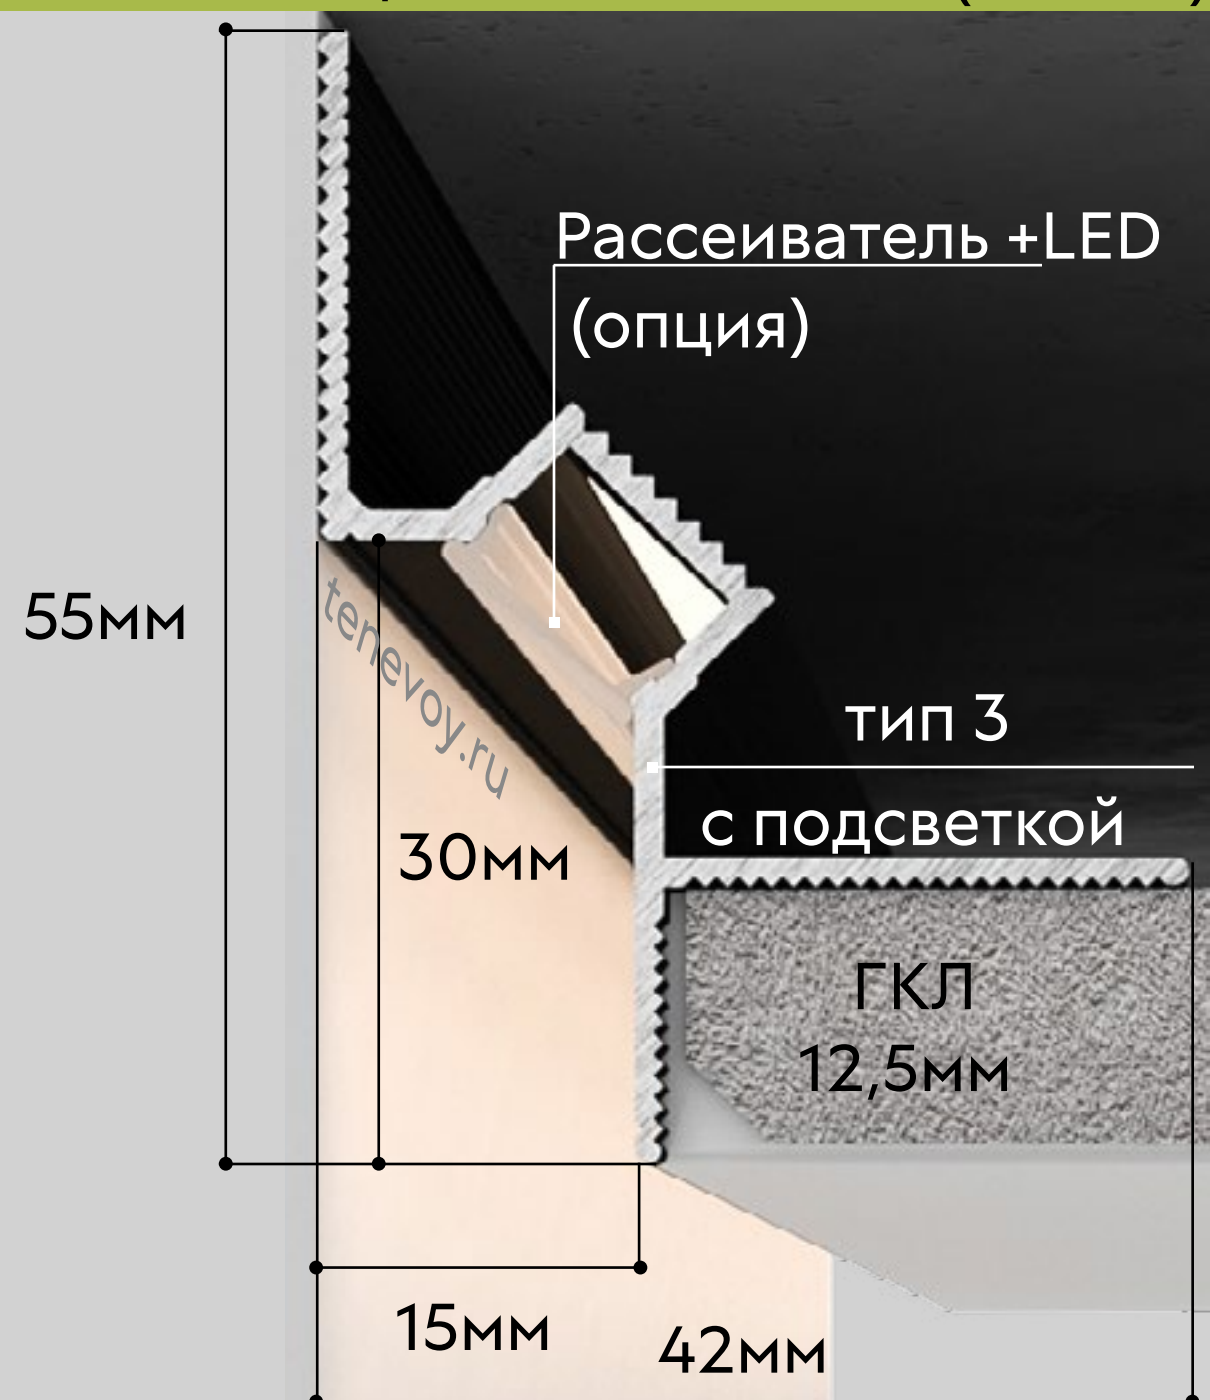

ОПЦИИ

+ LED лента

+ Рассеиватель под LED 10мм

Подходит для потолков системы
Knauf П112, П113

ПРОФИЛЬ В НАЛИЧИИ

ПРИНЦИП УСТАНОВКИ ПРОФИЛЯ ТИП 3-СВЕТ (1СЛОЙ)

790 ₽/м.п

[ЗАКАЗАТЬ](#)