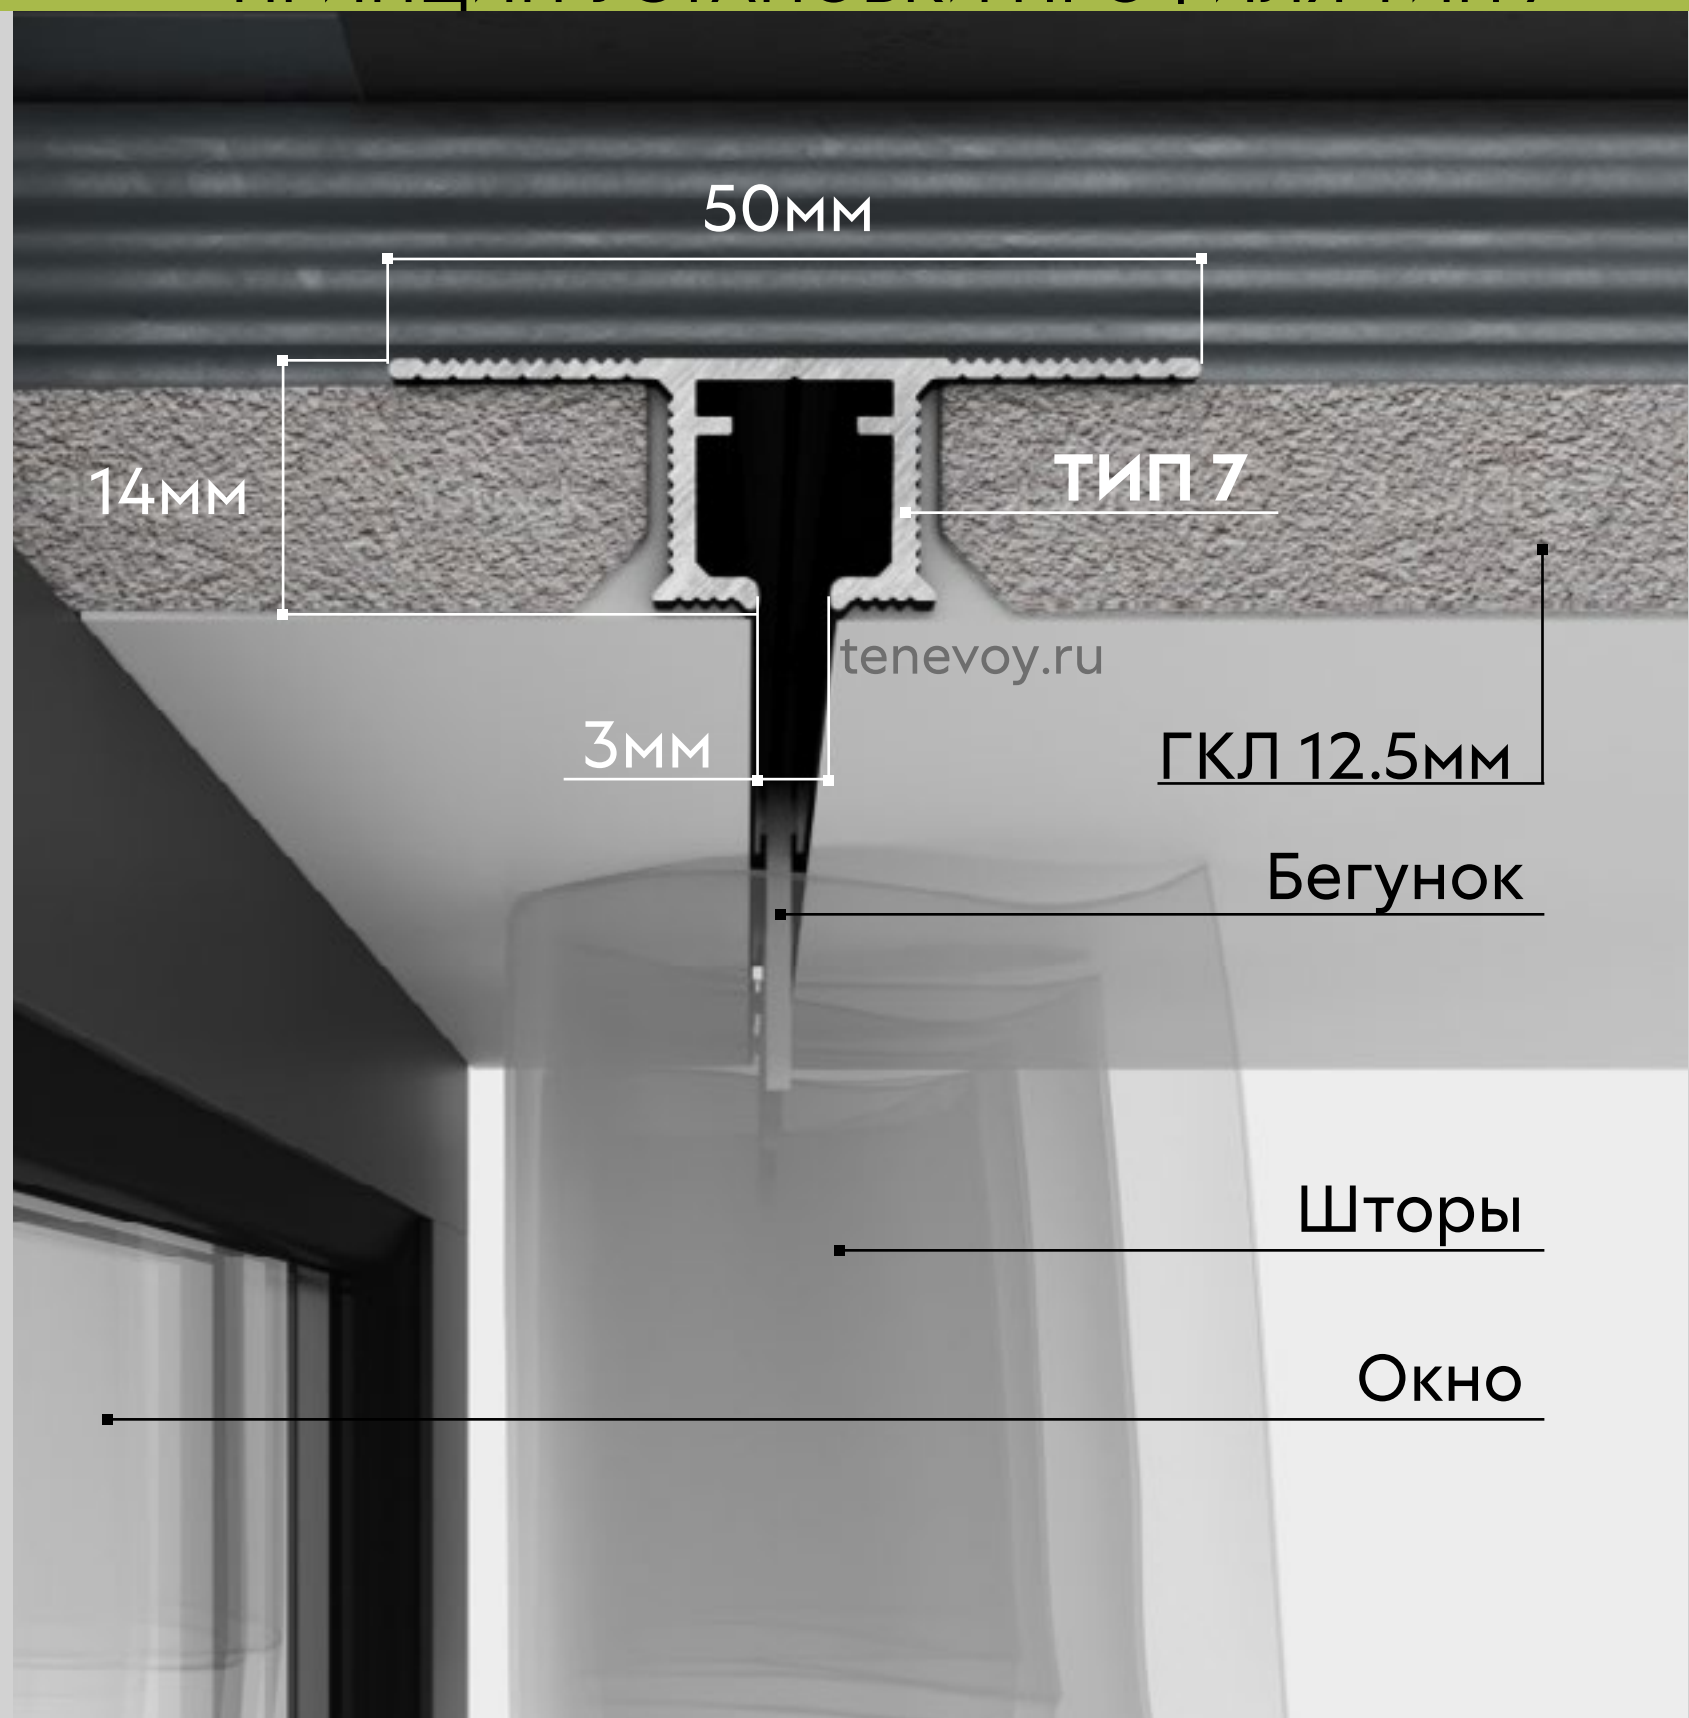

ПРОФИЛЬ В НАЛИЧИИ

ПРИНЦИП УСТАНОВКИ ПРОФИЛЯ ТИП 7

1290 ₽/м.п

ЗАГЛУШКА И БЕГУНКИ
В КОМПЛЕКТЕ!

ЗАКАЗАТЬ