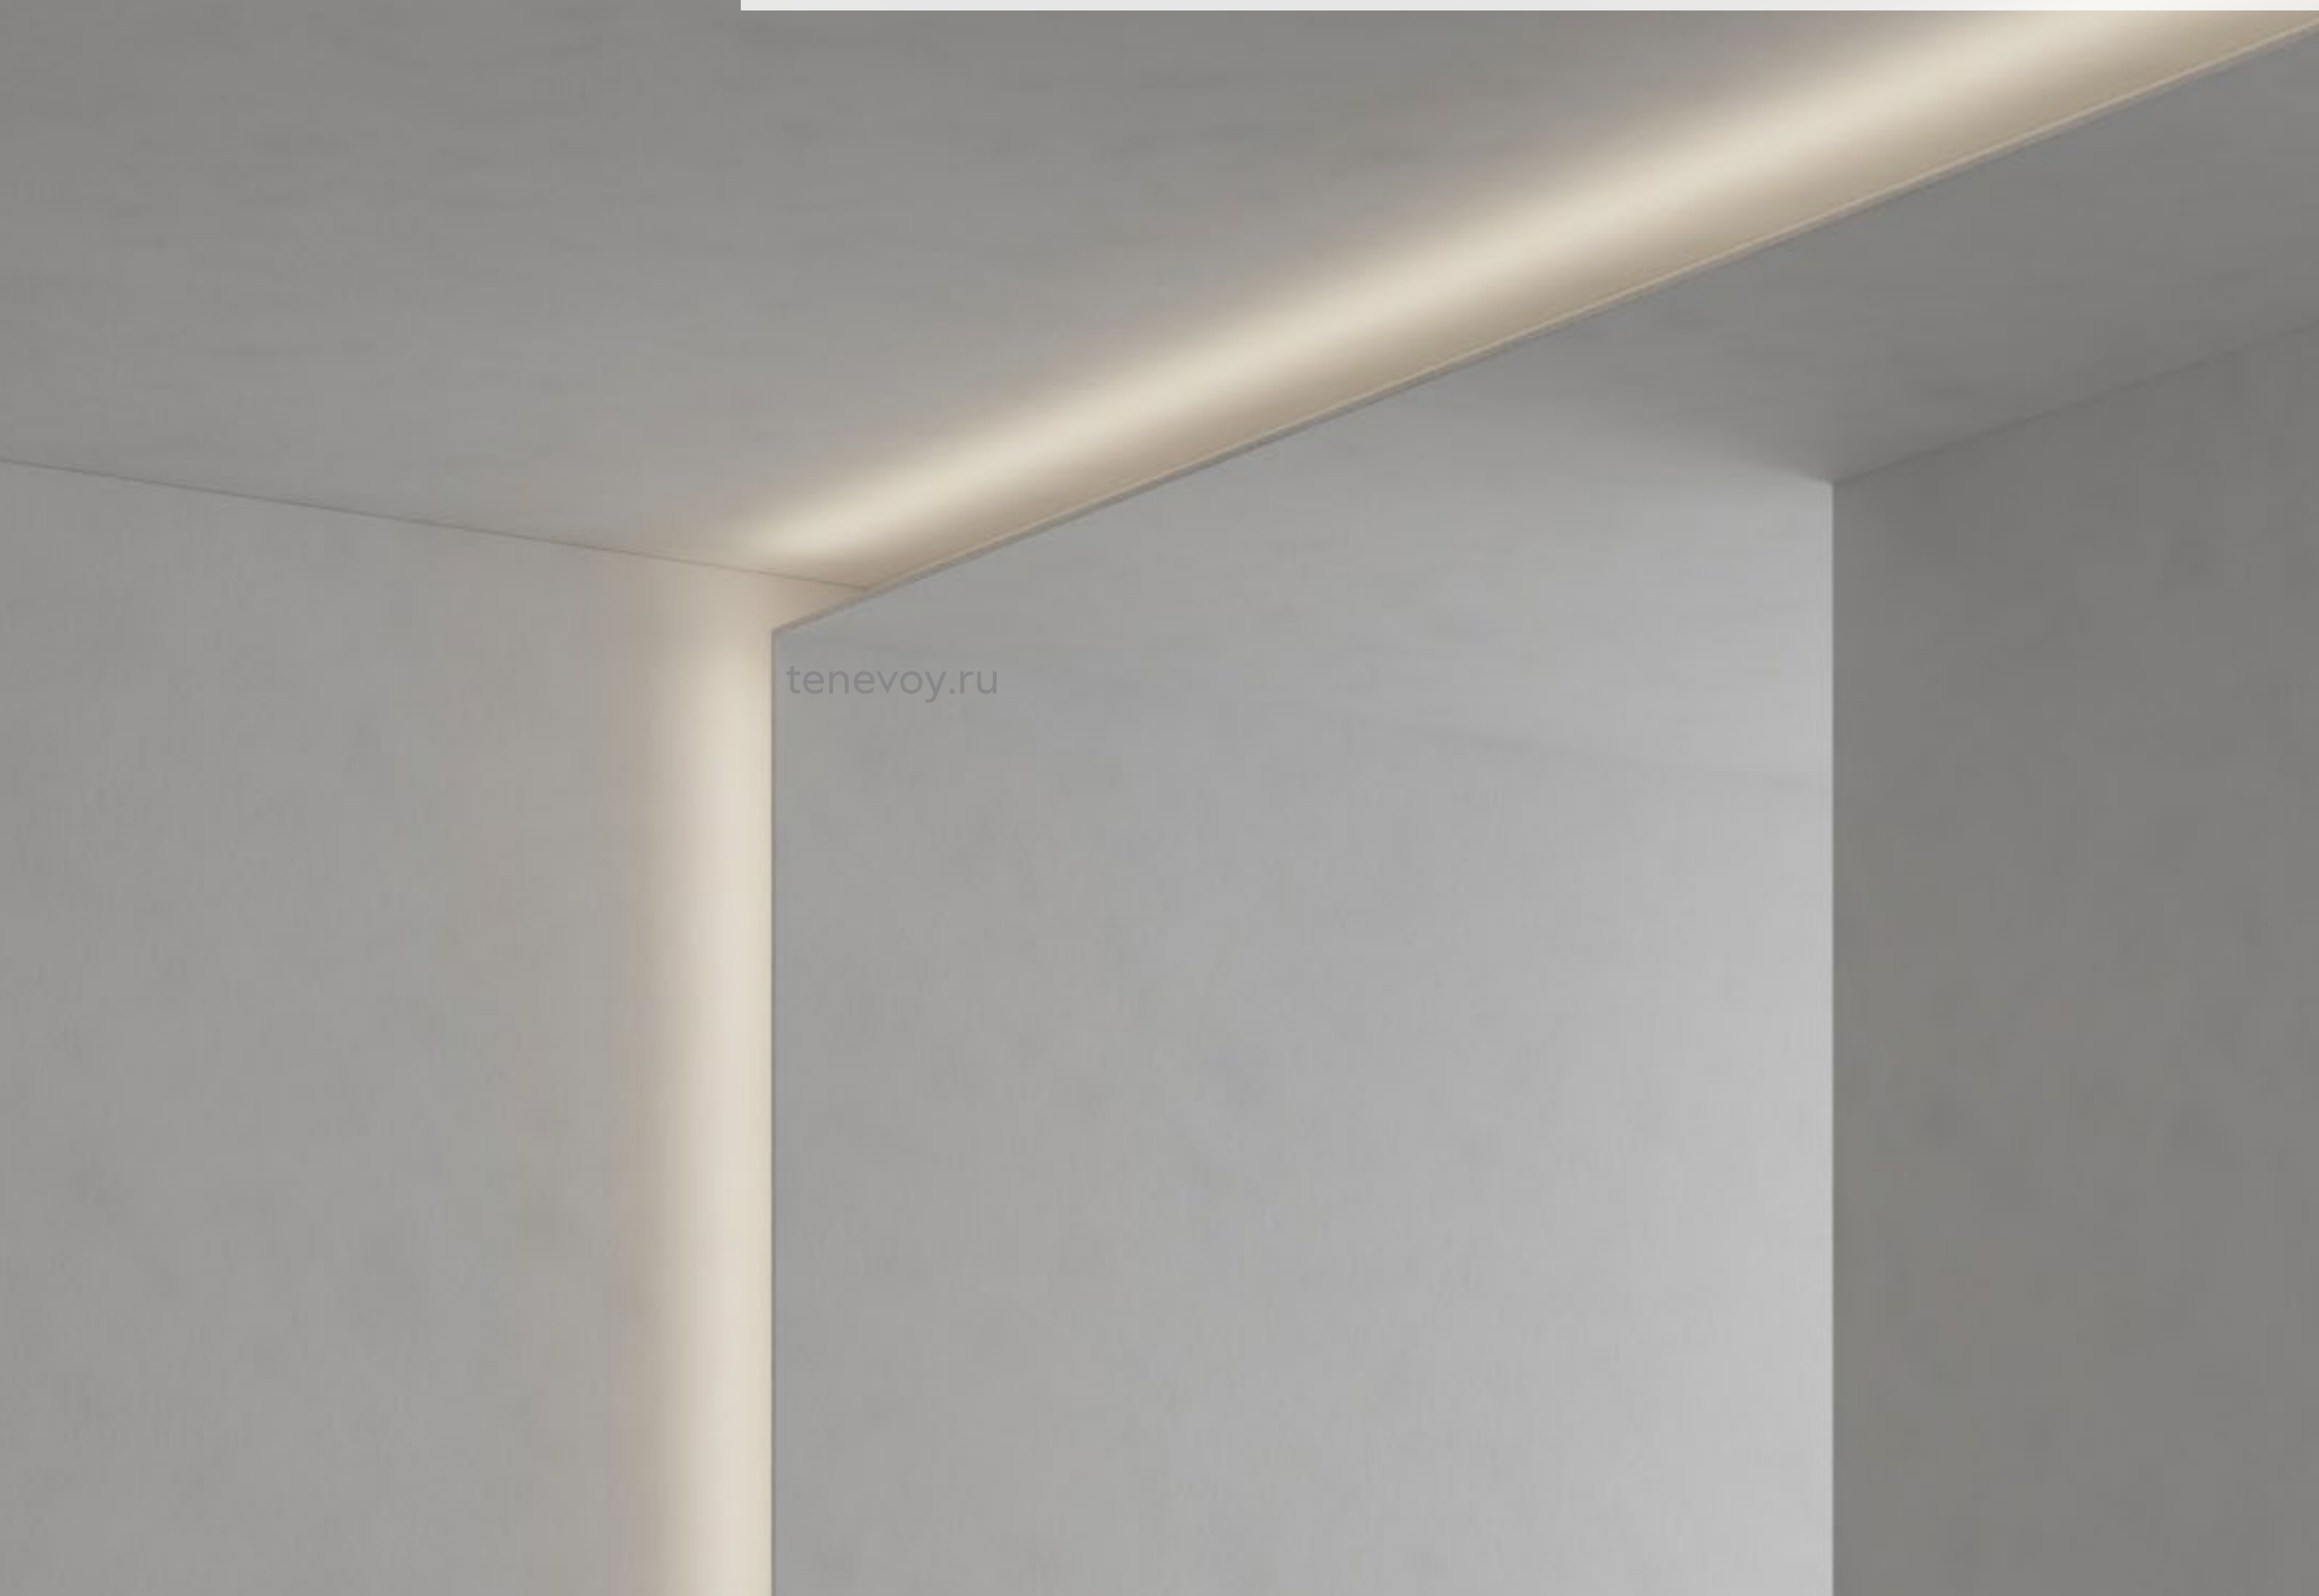

ТОРЦЕВОЙ ПРОФИЛЬ С ЗАКЛАДНОЙ ПОДСВЕТКОЙ ТИП 6.1

tenevoy.ru

ХАРАКТЕРИСТИКИ

МАТЕРИАЛ

Алюминий

ДЛИНА ПРОФИЛЯ

3м

НАЗНАЧЕНИЕ

Для получения эффекта тонкого потолка и тонкой стены с возможностью подсветки. Для ГКЛ 12,5мм

ЦВЕТ

Под покраску ☐

Анодированный
черный ☒

+100 ₽/м.п.

ОПЦИИ

+ LED лента

+ Рассеиватель под LED 10мм