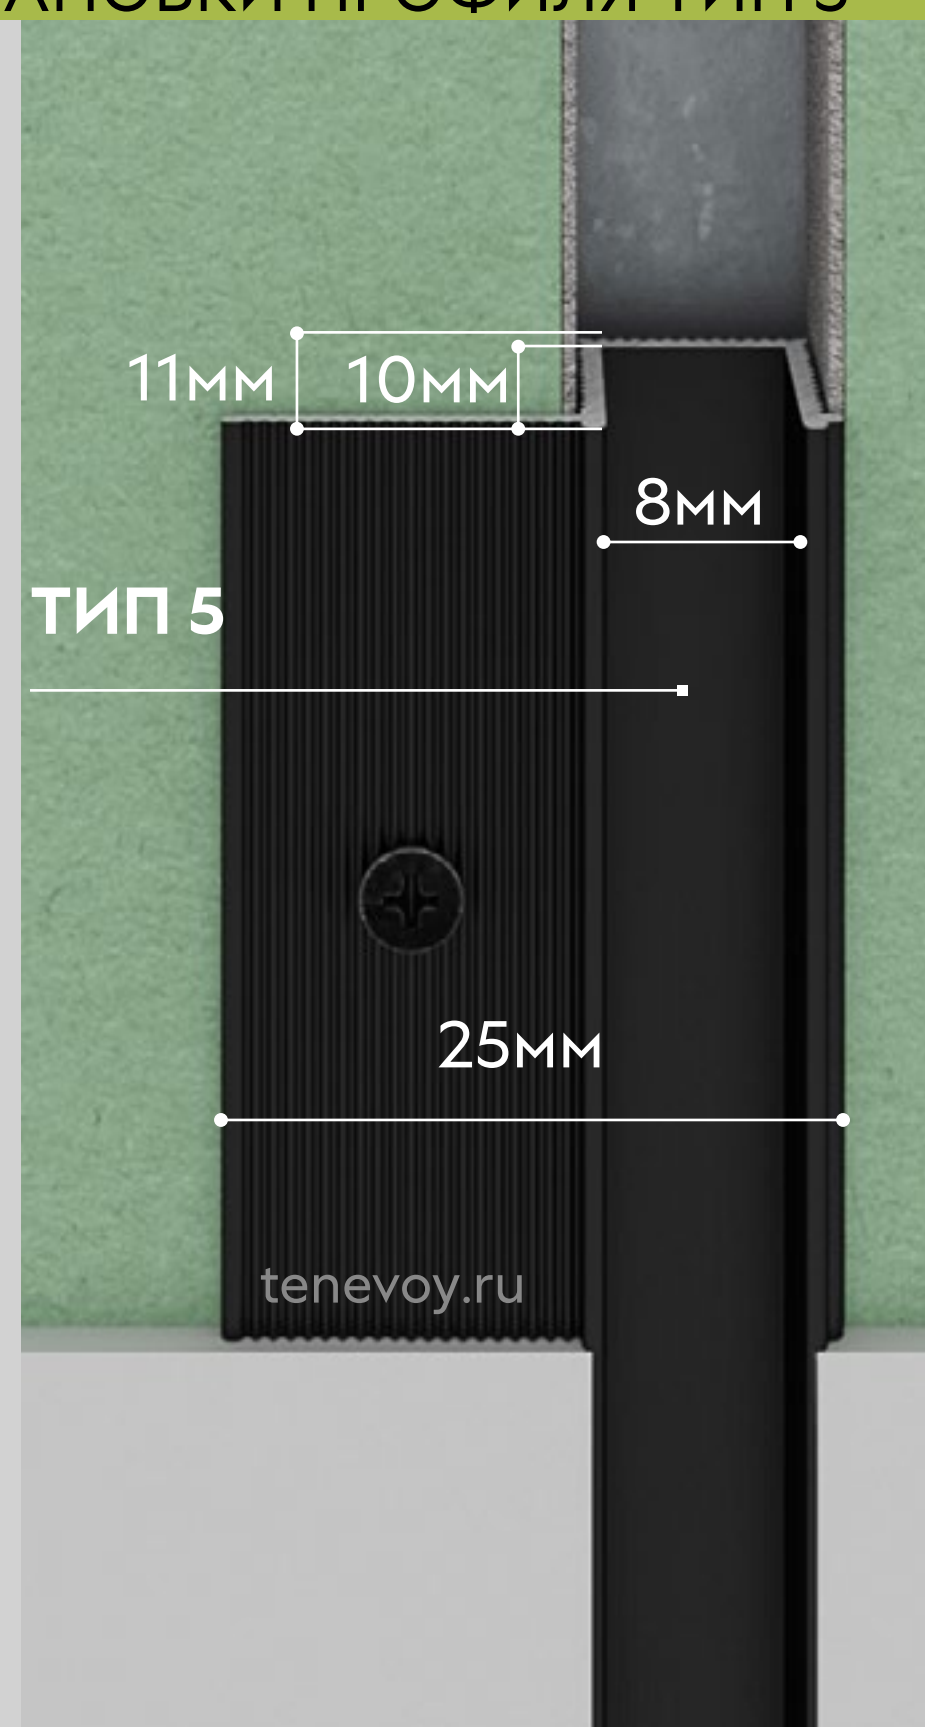

ТЕНЕВОЙ ПРОФИЛЬ РАЗДЕЛИТЕЛЬНЫЙ ДЛЯ СТЕН И ПОТОЛКА ТИП 5

tenevoy.ru

ХАРАКТЕРИСТИКИ

МАТЕРИАЛ

Алюминий

ДЛИНА ПРОФИЛЯ

2,5 м., 3 м

НАЗНАЧЕНИЕ

Для ГКЛ 9,5мм, 12,5мм и под штукатурку.
Стены под покраску, декоративную
штукатурку, обои

ЦВЕТ

Под покраску ☐

Анодированный
черный ☒

+100 ₺/м.п.

ОПЦИИ

Исключает образования
трещин на стене

ПРОФИЛЬ В НАЛИЧИИ

ПРИНЦИП УСТАНОВКИ ПРОФИЛЯ ТИП 5

390 ₺/м.п

[ЗАКАЗАТЬ](#)