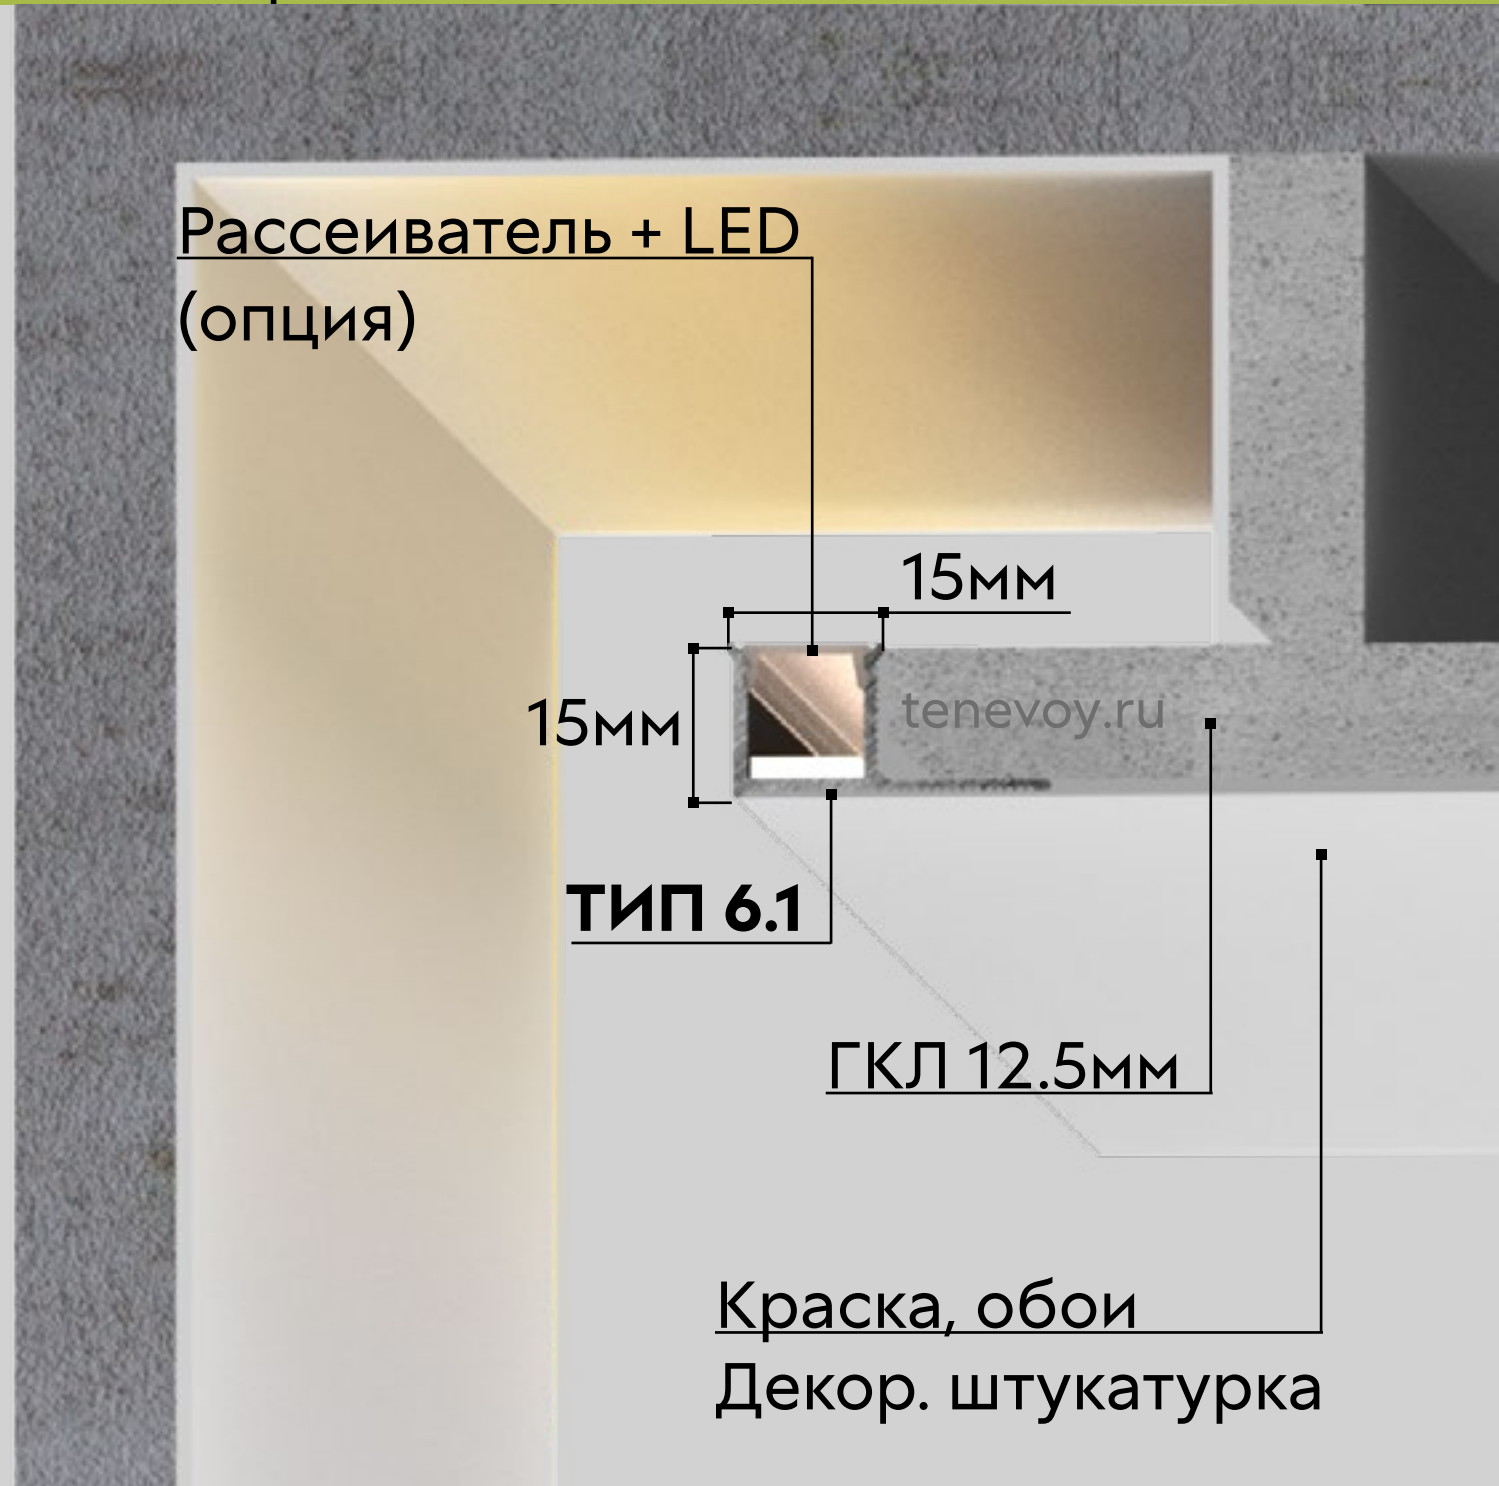

ПРОФИЛЬ В НАЛИЧИИ

ПРИНЦИП УСТАНОВКИ ПРОФИЛЯ ТИП 6.1

Рассеиватель + LED
(опция)

15мм

15мм

ТИП 6.1

ГКЛ 12.5мм

Краска, обои
Декор. штукатурка

690 ₽/м.п

ЗАКАЗАТЬ