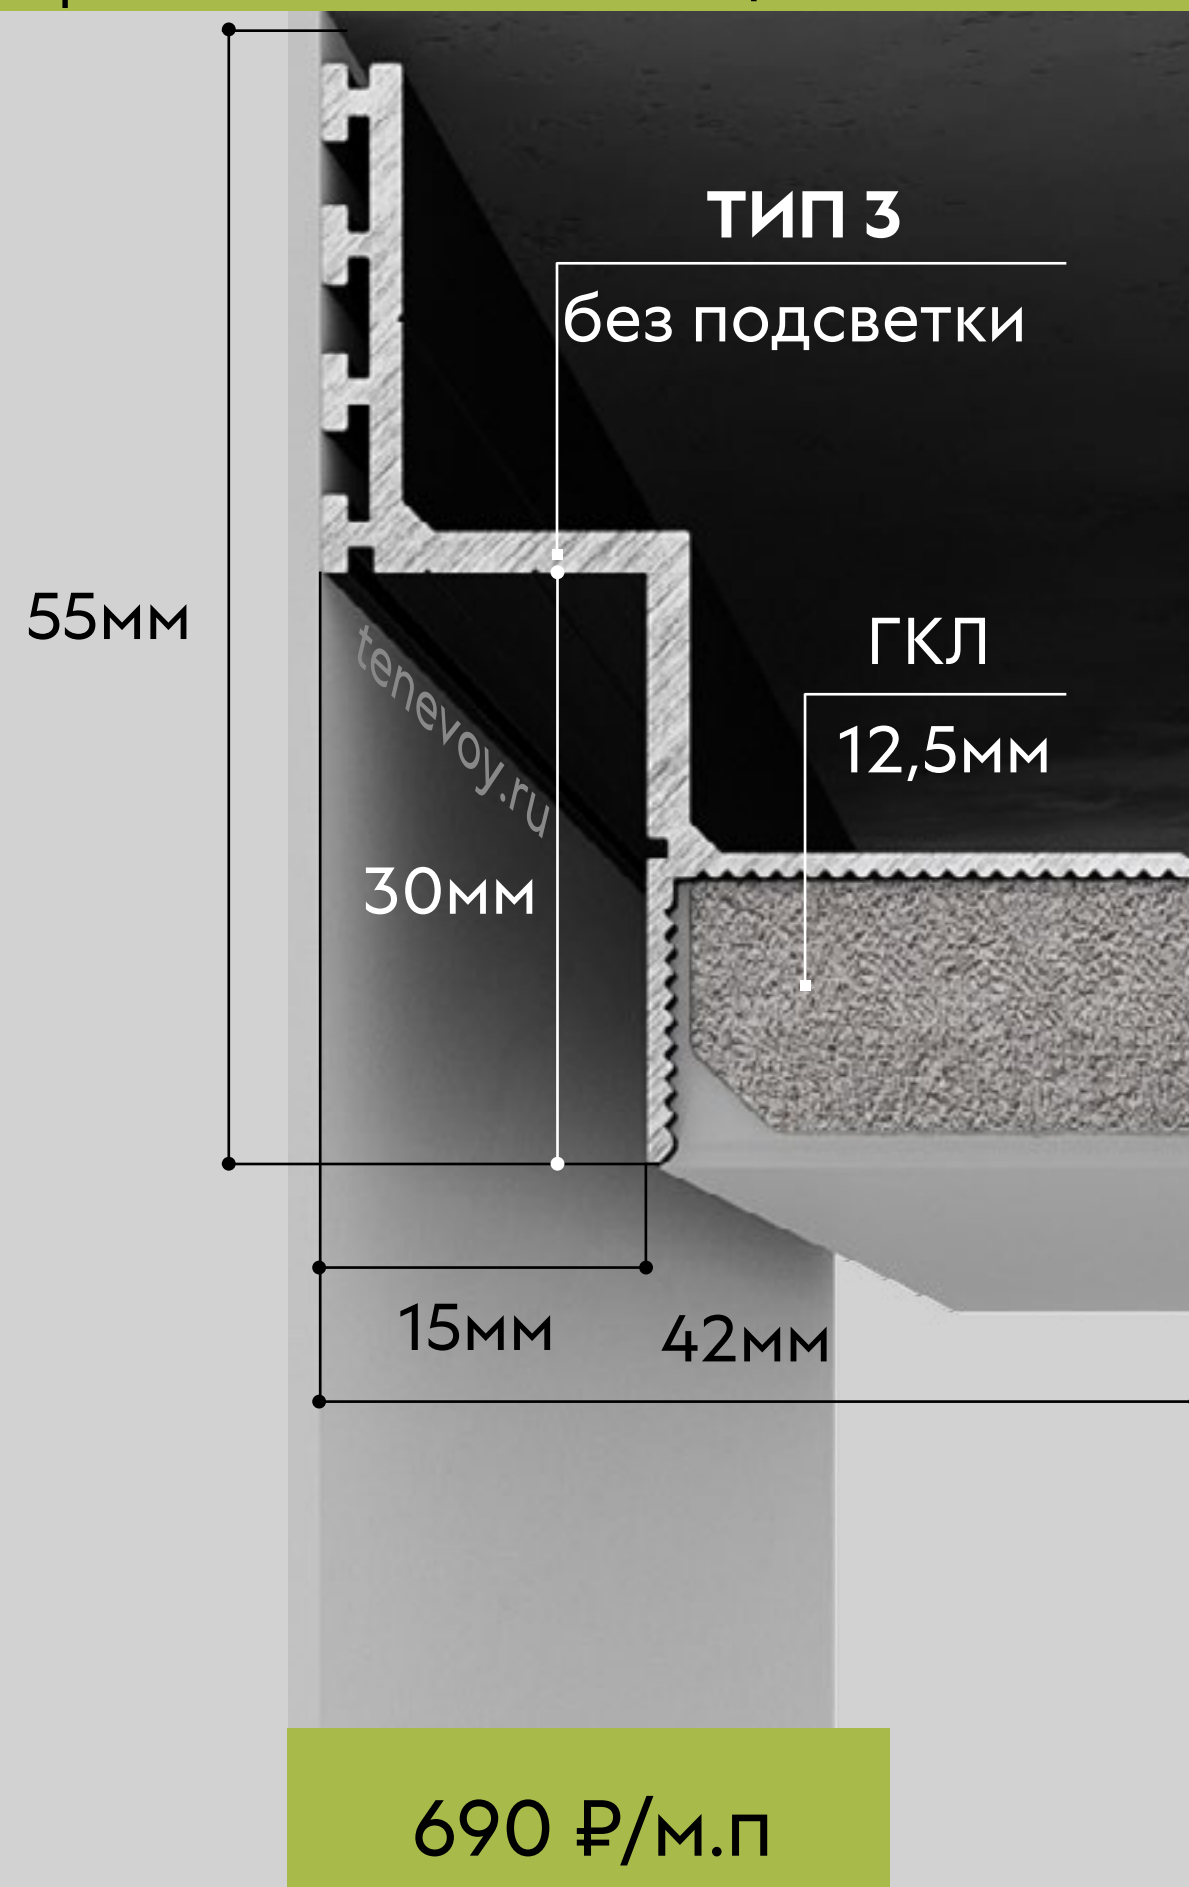

ПРОФИЛЬ В НАЛИЧИИ

ПРИНЦИП УСТАНОВКИ ПРОФИЛЯ ТИП 3

[ЗАКАЗАТЬ](#)

ТЕНЕВОЙ ПРОФИЛЬ (С ПОДСВЕТКОЙ) ДЛЯ ПОТОЛКА ИЗ ГИПСОКАРТОНА ТИП 3-СВЕТ, 1 СЛОЙ ГКЛ

tenevoy.ru

ХАРАКТЕРИСТИКИ

МАТЕРИАЛ

Алюминий