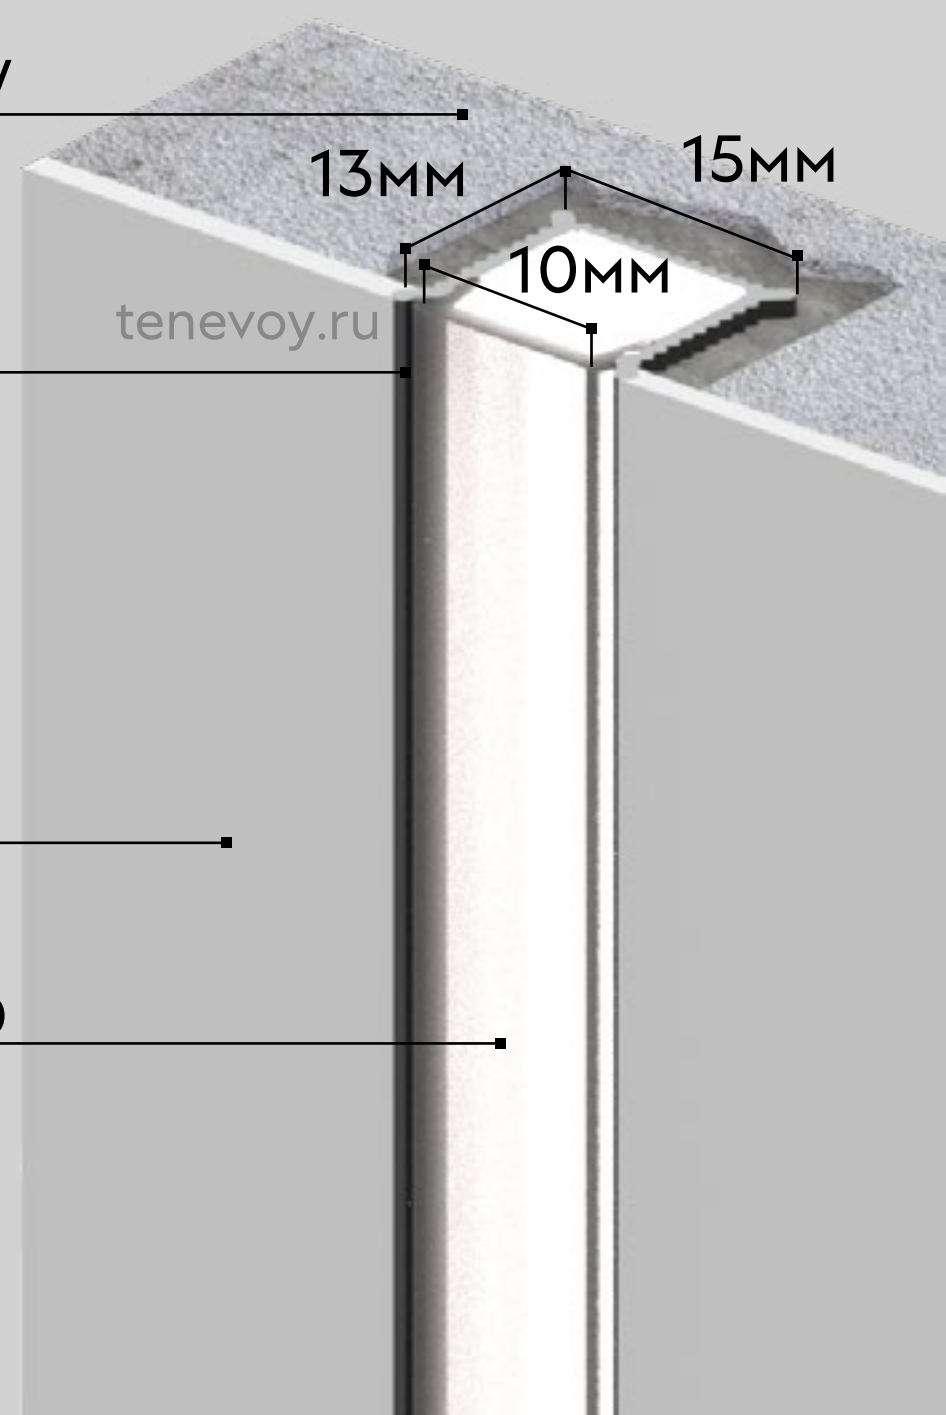

РАЗДЕЛИТЕЛЬНО-ДЕКОРАТИВНЫЙ ПРОФИЛЬ С ПОДСВЕТКОЙ ТИП 6

tenevoy.ru

ХАРАКТЕРИСТИКИ

МАТЕРИАЛ

Алюминий

ДЛИНА ПРОФИЛЯ

3м

НАЗНАЧЕНИЕ

Для ГКЛ 12,5мм и под штукатурку. Стены под покраску, декоративную штукатурку, обои, керамогранит, стеновые панели, стекло

ЦВЕТ

Анодированный ●
черный

ОПЦИИ

+ LED лента
+ Рассеиватель под LED 10мм
Имитирует стыки панелей с возможностью подсветки

ПРОФИЛЬ В НАЛИЧИИ

ПРИНЦИП УСТАНОВКИ ПРОФИЛЯ ТИП 6

Штукатурка/
ГКЛ 12.5мм

ТИП 6

Краска, обои

Декор. штукатурка

Рассеиватель + LED
(опция)

490 ₽/м.п

[ЗАКАЗАТЬ](#)