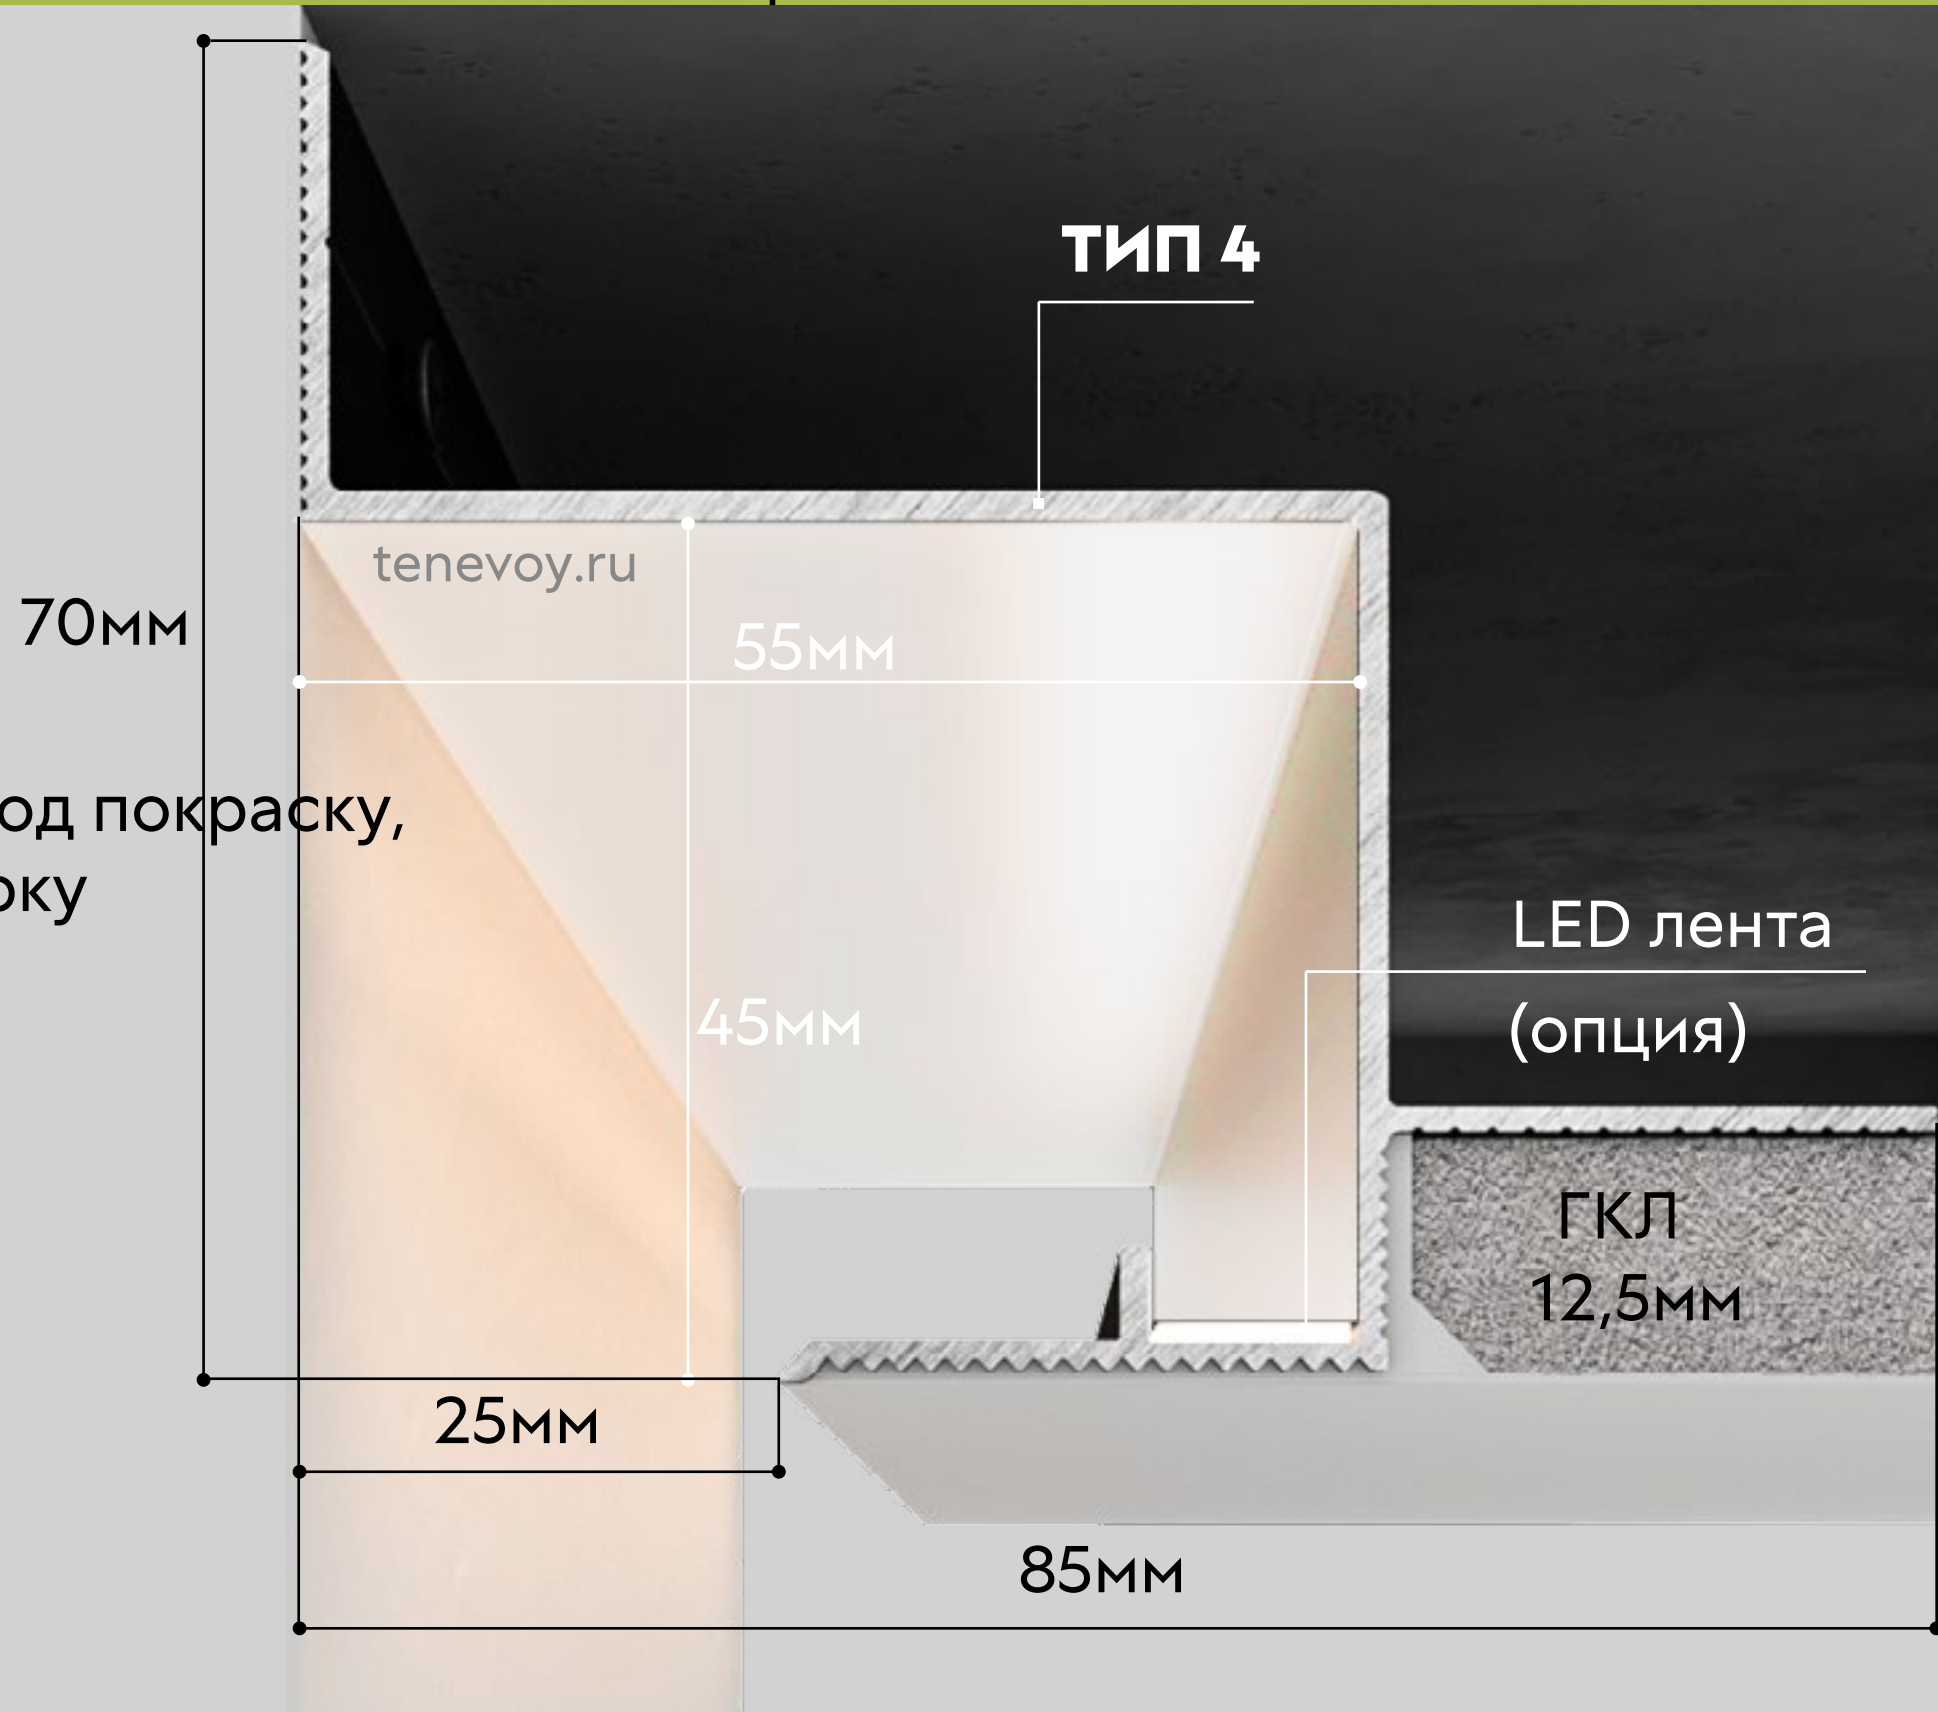

ТЕНЕВОЙ ПРОФИЛЬ ДЛЯ СОЗДАНИЯ ПОТОЛОЧНОЙ НИШИ С ПОДСВЕТКОЙ ТИП 4

tenevoy.ru

ХАРАКТЕРИСТИКИ

МАТЕРИАЛ
Алюминий

ДЛИНА ПРОФИЛЯ
2,5 м

НАЗНАЧЕНИЕ
Потолок из гкл 12,5мм под покраску,
декоративную штукатурку

ЦВЕТ
Под покраску ☐

ОПЦИИ
+ LED лента
Подходит для потолков
системы Кнауф П112

ПРОФИЛЬ В НАЛИЧИИ

ПРИНЦИП УСТАНОВКИ ПРОФИЛЯ ТИП 4

1 290 ₽/м.п

[ЗАКАЗАТЬ](#)