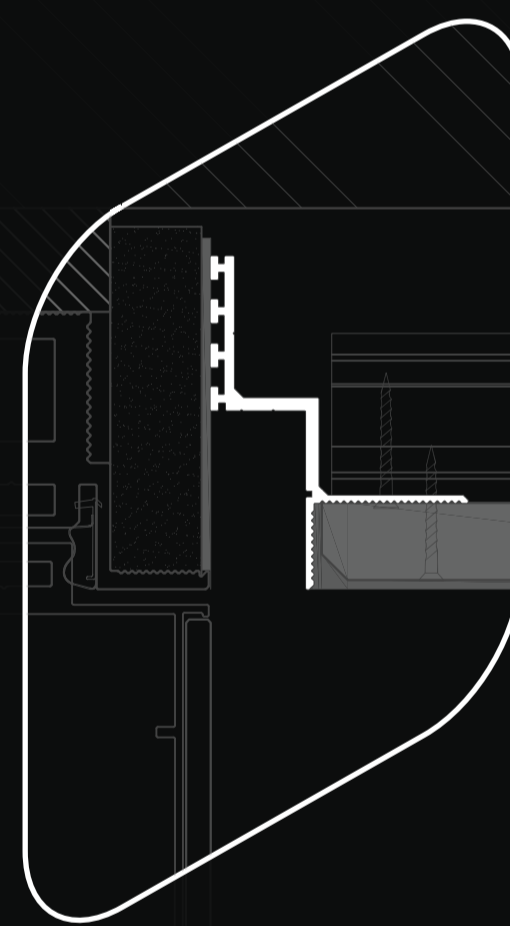

МОНТАЖ ТЕНЕВОГО ПРОФИЛЯ К СКРЫТОЙ КОРОБКЕ

Техническая поддержка:

☎ **+7 (495) 291 23 25**

📍 t.me/tenevoyprofil/84

ПОСМОТРЕТЬ РЕАЛИЗОВАННЫЕ ПРОЕКТЫ