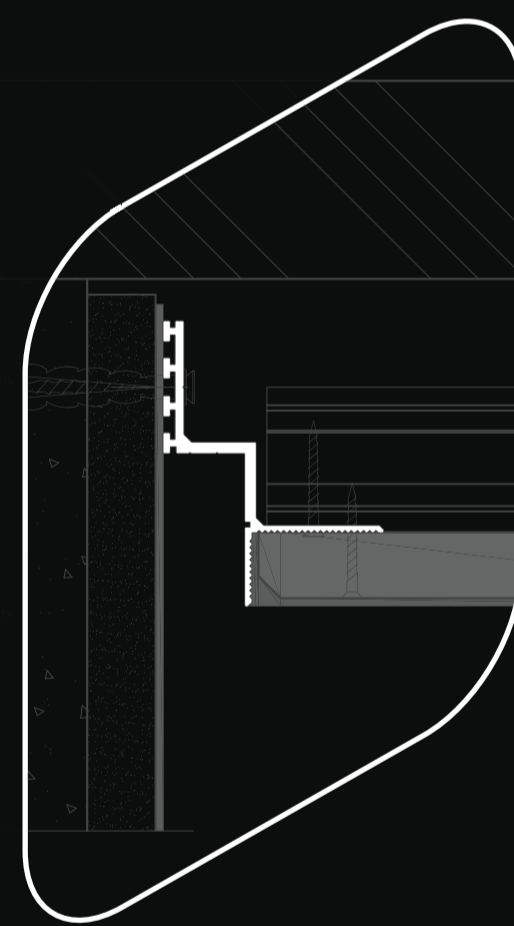

Техническая поддержка:

☎ **+7 (495) 291 23 25**

📍 t.me/tenevoyprofil/84

ПОСМОТРЕТЬ РЕАЛИЗОВАННЫЕ ПРОЕКТЫ