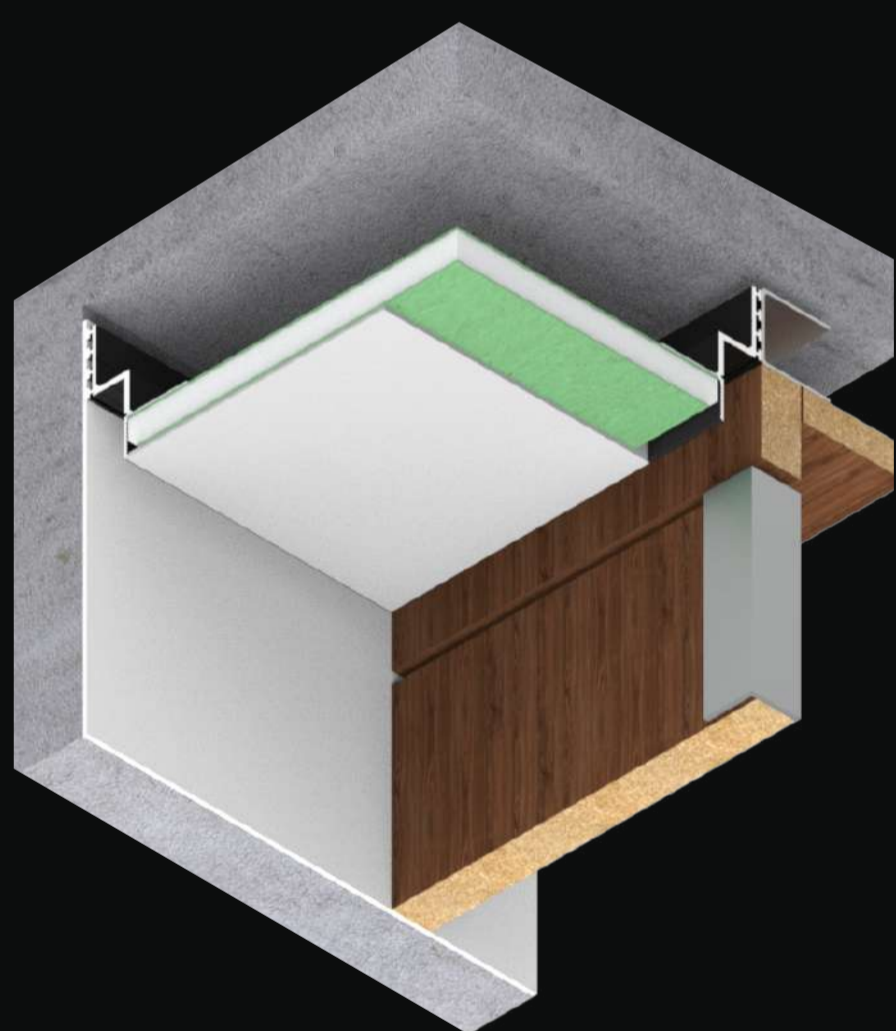

ПРИМЫКАНИЕ ТЕНЕВОГО ПРОФИЛЯ СО ВСТРОЕННЫМ ШКАФОМ

Техническая поддержка:

☎ **+7 (495) 291 23 25**

📍 t.me/tenevoyprofil/84

ПОСМОТРЕТЬ РЕАЛИЗОВАННЫЕ ПРОЕКТЫ