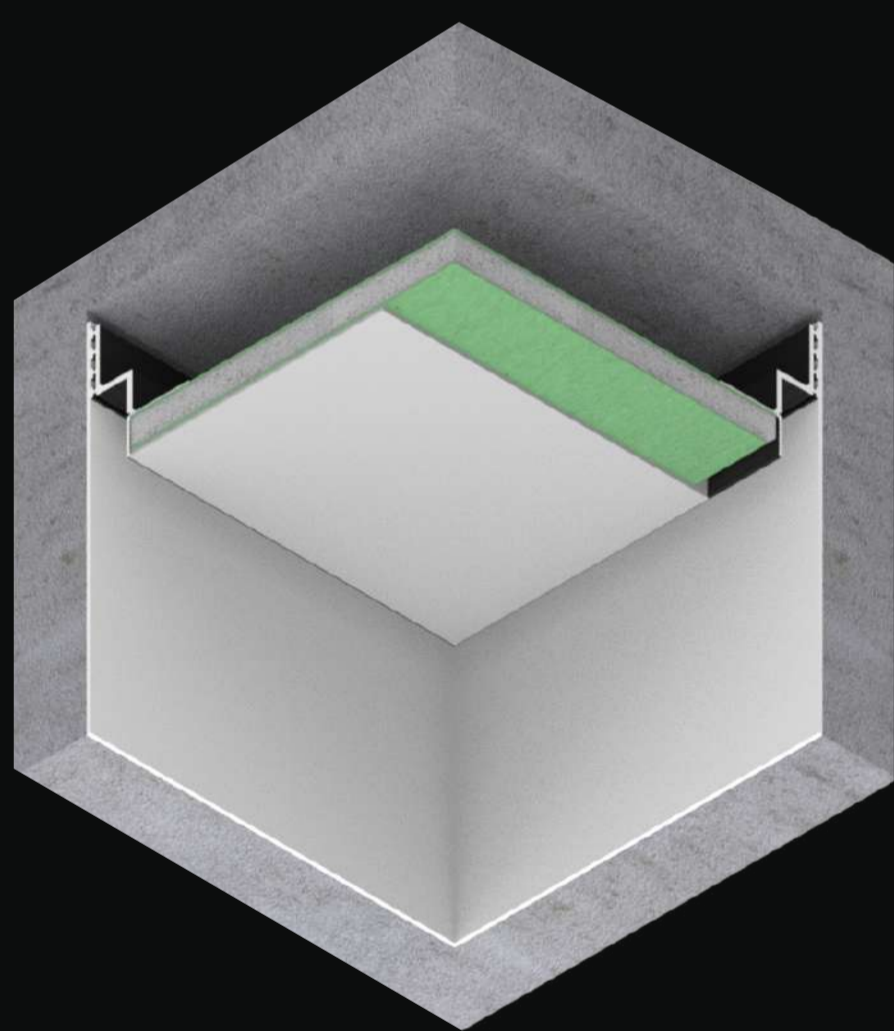

Техническая поддержка:

☎ **+7 (495) 291 23 25**

📍 t.me/tenevoyprofil/84

ПОСМОТРЕТЬ РЕАЛИЗОВАННЫЕ ПРОЕКТЫ