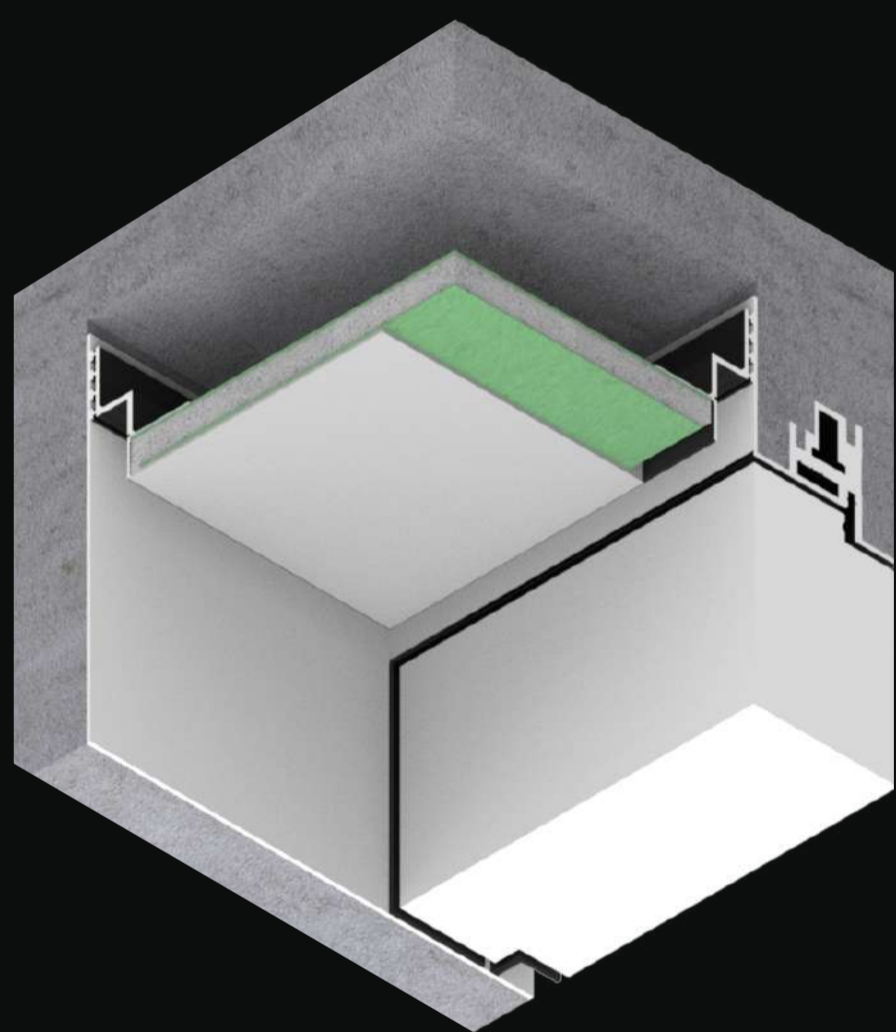

МОНТАЖ ТЕНЕВОГО ПРОФИЛЯ К СКРЫТОЙ КОРОБКЕ

Техническая поддержка:

☎ **+7 (495) 291 23 25**

📍 t.me/tenevoyprofil/84

ПОСМОТРЕТЬ РЕАЛИЗОВАННЫЕ ПРОЕКТЫ