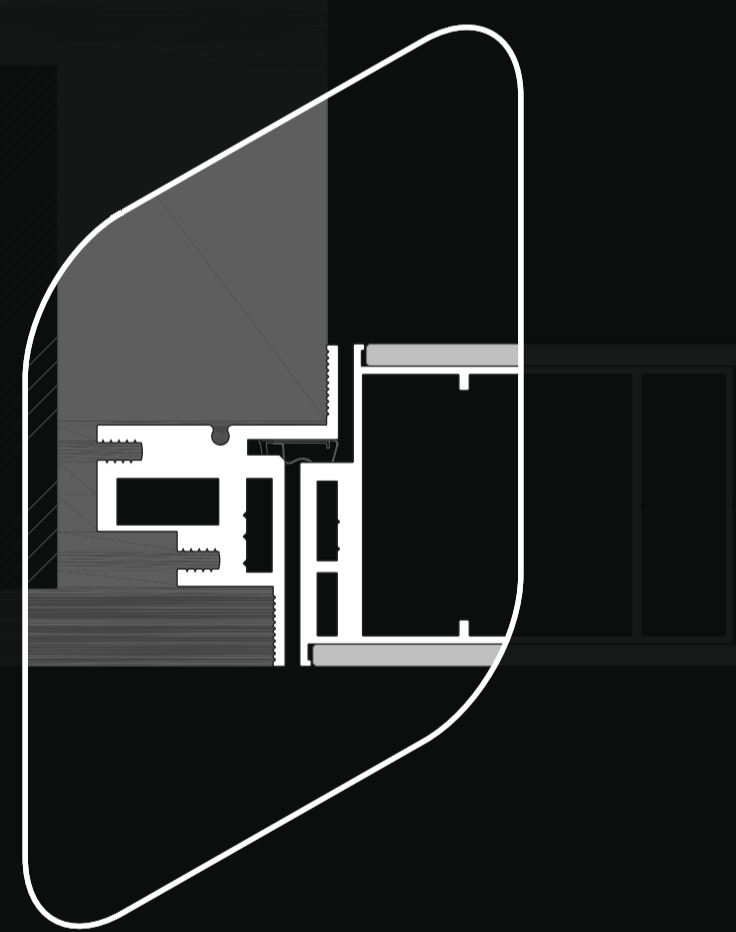

TENEVOY DOORS

Удобный технологичный монтаж

РАЗРЕЗ РАМЫ И ПОЛОТНА

Техническая поддержка:

☎ **+7 (495) 291 23 25**

📍 t.me/tenevoyprofile/84

ПОСМОТРЕТЬ РЕАЛИЗОВАННЫЕ ПРОЕКТЫ