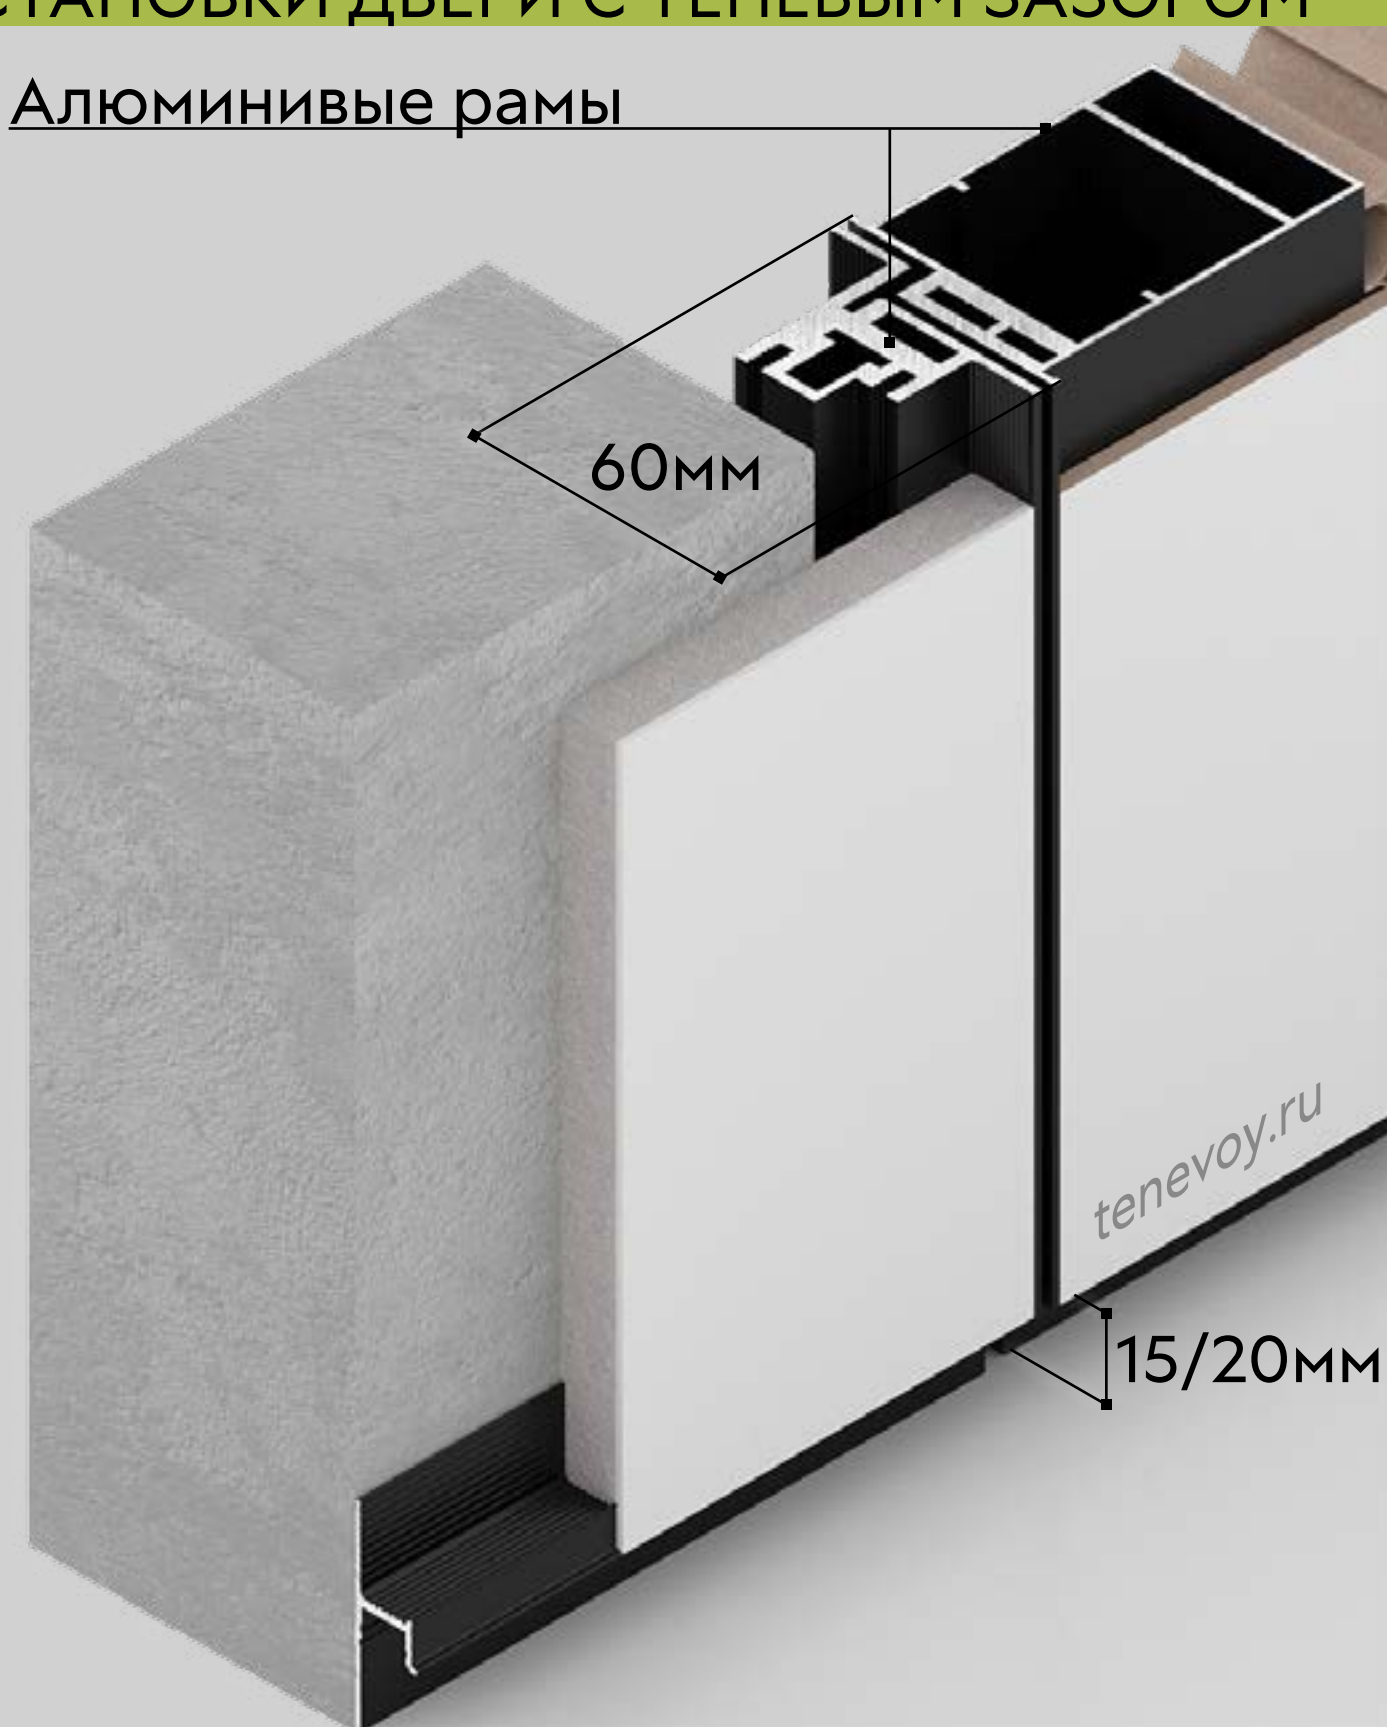

ПРИНЦИП УСТАНОВКИ ДВЕРИ С ТЕНЕВЫМ ЗАЗОРОМ

Алюминиевые рамы