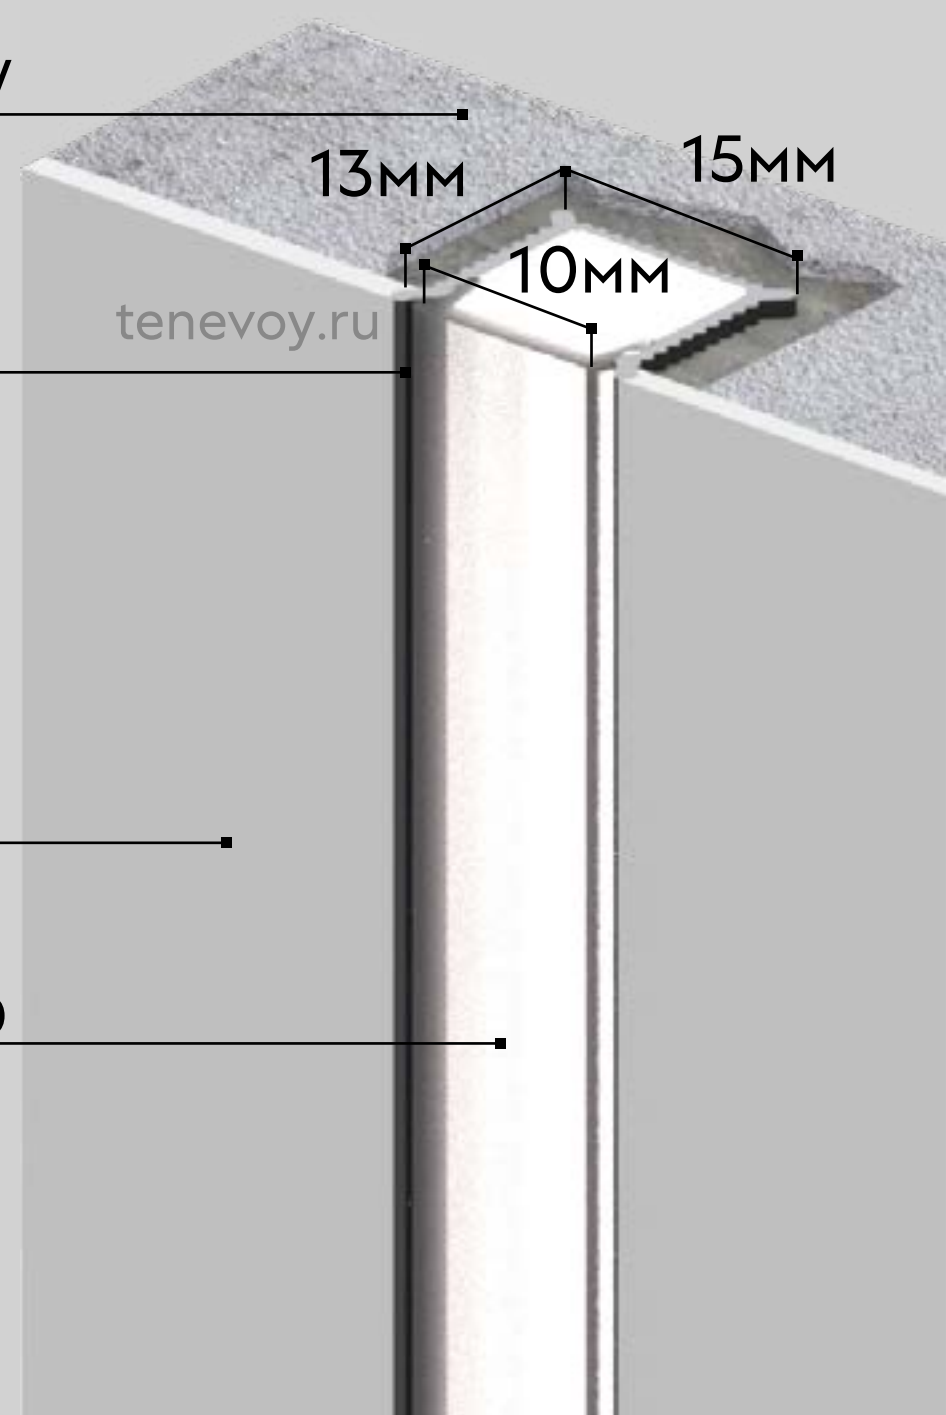

РАЗДЕЛИТЕЛЬНО-ДЕКОРАТИВНЫЙ ПРОФИЛЬ С ПОДСВЕТКОЙ ТИП 6

tenevoy.ru

ХАРАКТЕРИСТИКИ

ПРИНЦИП УСТАНОВКИ ПРОФИЛЯ ТИП 6

МАТЕРИАЛ

Алюминий

ДЛИНА ПРОФИЛЯ

3м

НАЗНАЧЕНИЕ

Для ГКЛ 12,5мм и под штукатурку. Стены под покраску, декоративную штукатурку, обои, керамогранит, стеновые панели, стекло

ЦВЕТ

Анодированный ●
черный

ОПЦИИ

+ LED лента
+ Рассеиватель под LED 10мм
Имитирует стыки панелей а с возможностью подсветки

ПРОФИЛЬ В НАЛИЧИИ

Штукатурка/
ГКЛ 12.5мм

ТИП 5

Краска, обои

Декор. штукатурка

Рассеиватель + LED
(опция)

490 ₽/м.п

[ЗАКАЗАТЬ](#)