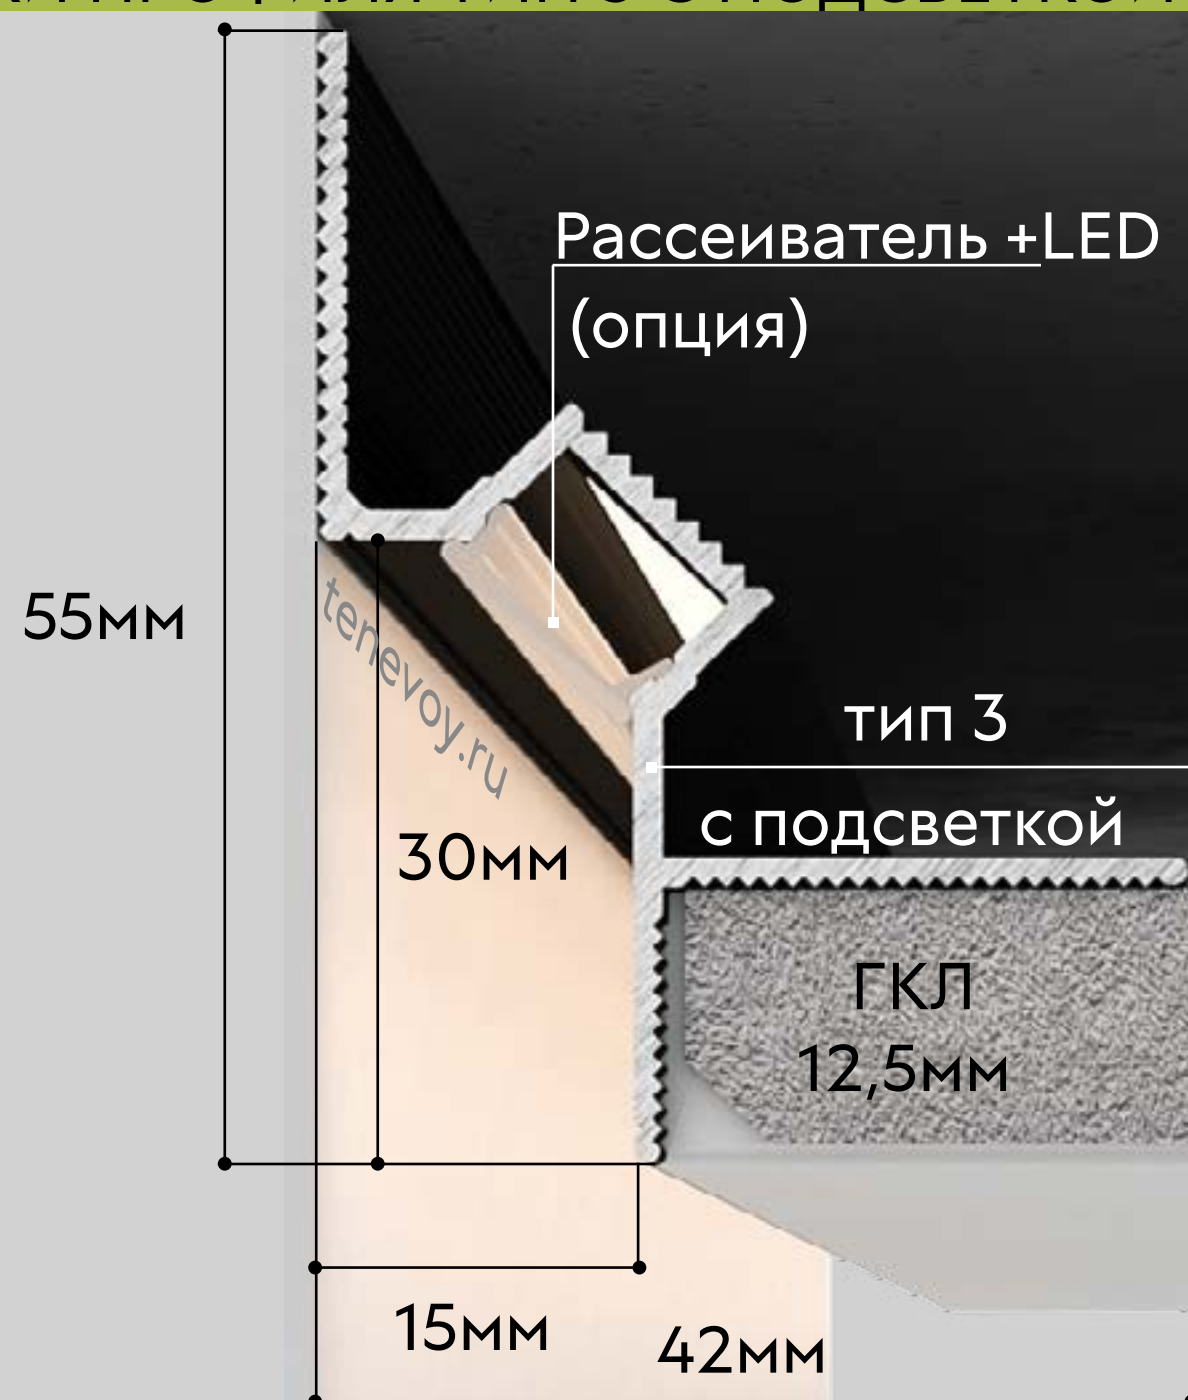

ТЕНЕВОЙ ПРОФИЛЬ (С ПОДСВЕТКОЙ) ДЛЯ ПОТОЛКА ИЗ ГИПСОКАРТОНА ТИП 3-СВЕТ, 1 СЛОЙ ГКЛ

tenevoy.ru

ХАРАКТЕРИСТИКИ

МАТЕРИАЛ

Алюминий

ДЛИНА ПРОФИЛЯ

2,5 м

НАЗНАЧЕНИЕ

Потолок из гкл 12,5мм под покраску,
декоративную штукатурку

ЦВЕТ

под покраску

Анодированный
черный

+200 ₽/м.п.

ОПЦИИ

+ LED лента

+ Рассеиватель под LED 10мм

Подходит для потолков системы
Knauf П112, П113

ПРОФИЛЬ В НАЛИЧИИ

ПРИНЦИП УСТАНОВКИ ПРОФИЛЯ ТИП 3 С ПОДСВЕТКОЙ

790 ₽/м.п

[ЗАКАЗАТЬ](#)