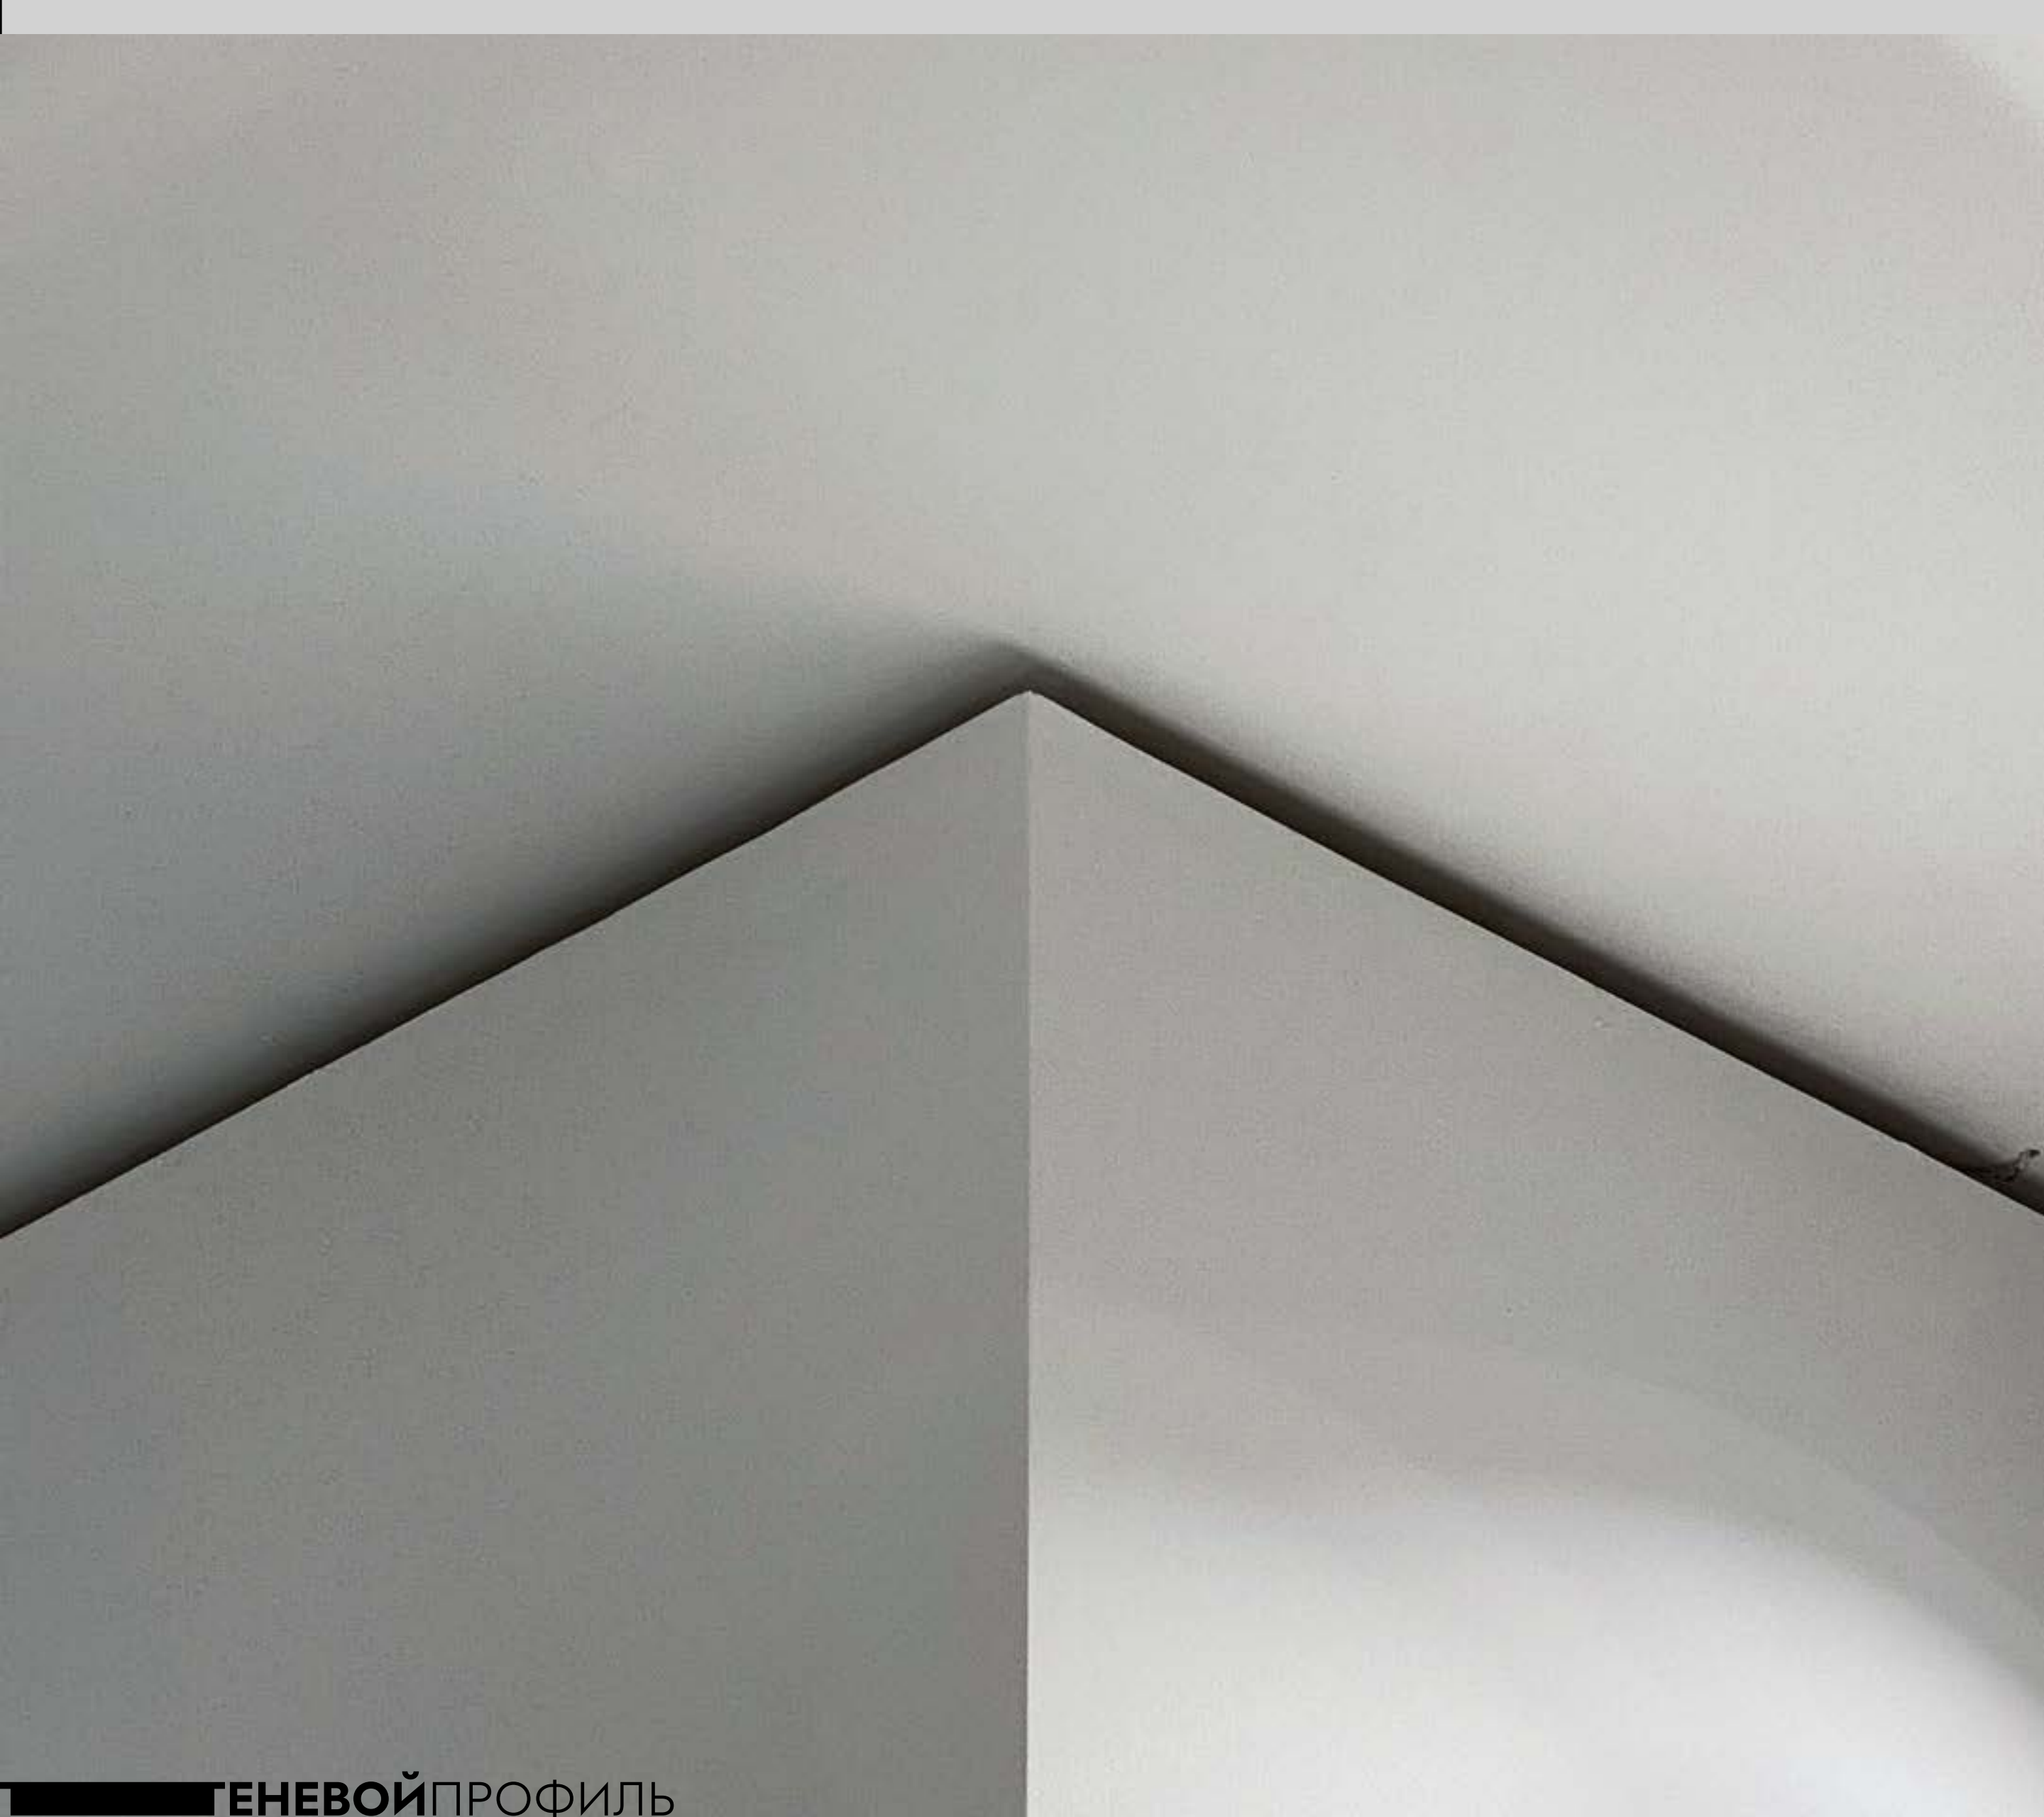

ФОТОГРАФИИ ОБЪЕКТОВ