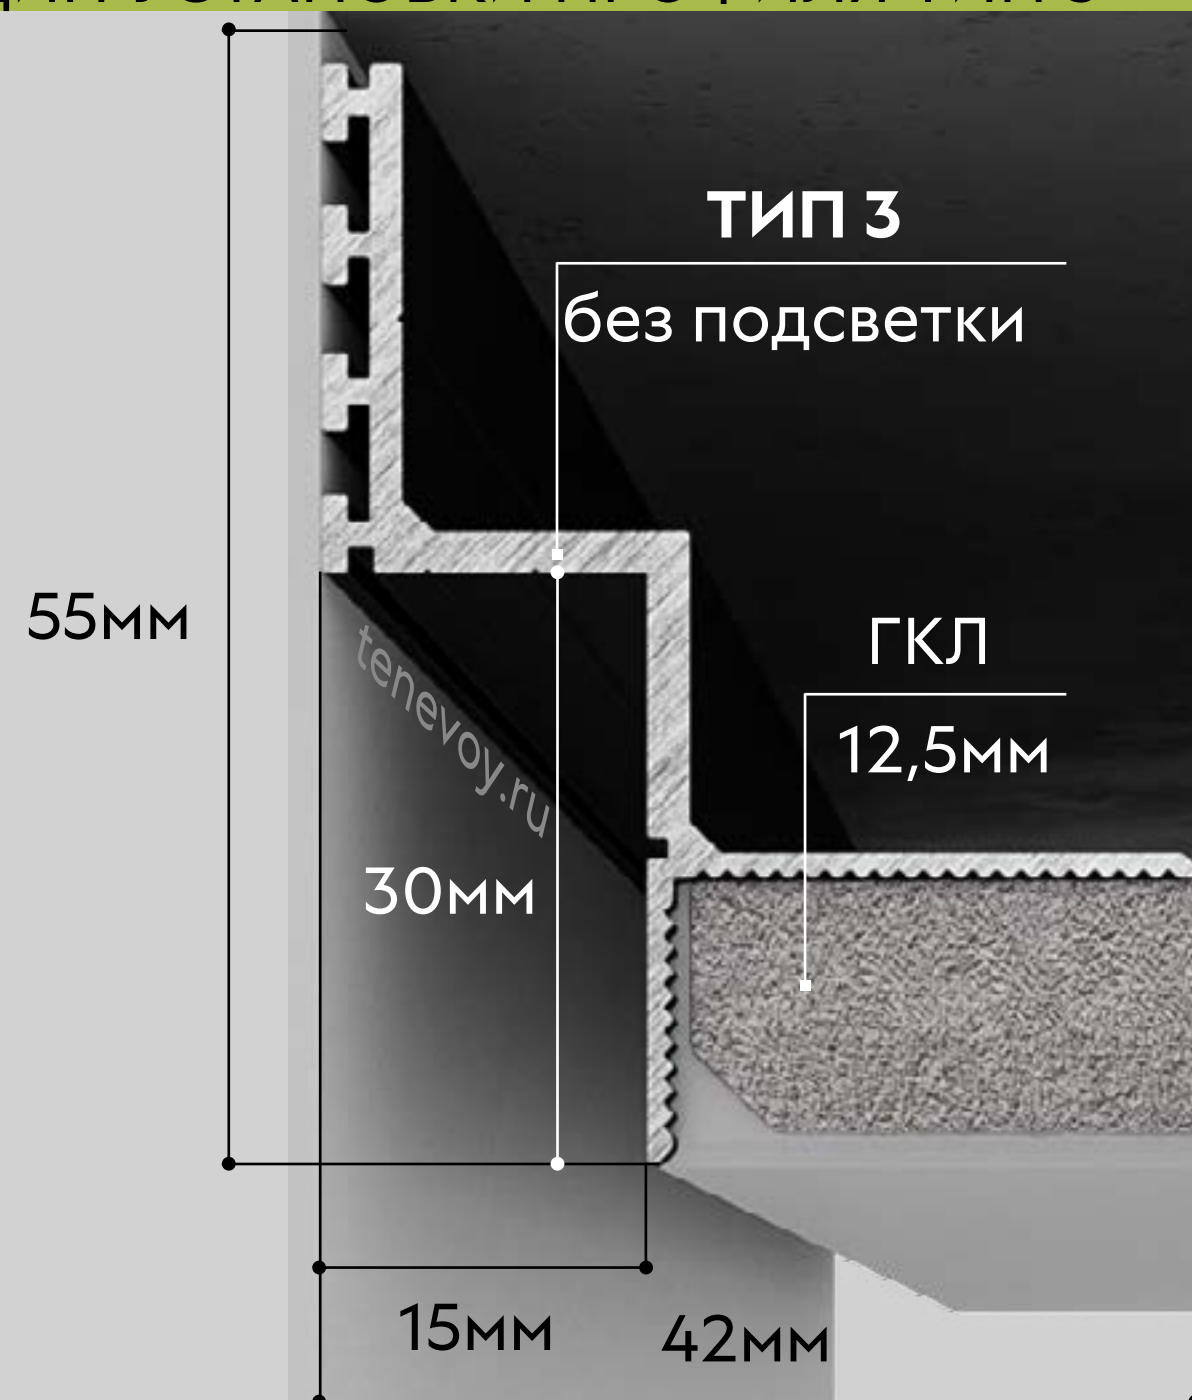

ТЕНЕВОЙ ПРОФИЛЬ (без подсветки) для потолка из гипсокартона ТИП 3

tenevoy.ru

ХАРАКТЕРИСТИКИ

МАТЕРИАЛ

Алюминий

ДЛИНА ПРОФИЛЯ

2,5 м

НАЗНАЧЕНИЕ

Потолок из гкл 12,5мм под покраску,
декоративную штукатурку

ЦВЕТ

под покраску

Анодированный
черный

+200 ₽/м.п.

ОПЦИИ

Подходит для потолков
системы Knauf П112, П113

ПРОФИЛЬ В НАЛИЧИИ

ПРИНЦИП УСТАНОВКИ ПРОФИЛЯ ТИП 3

690 ₽/м.п

[ЗАКАЗАТЬ](#)