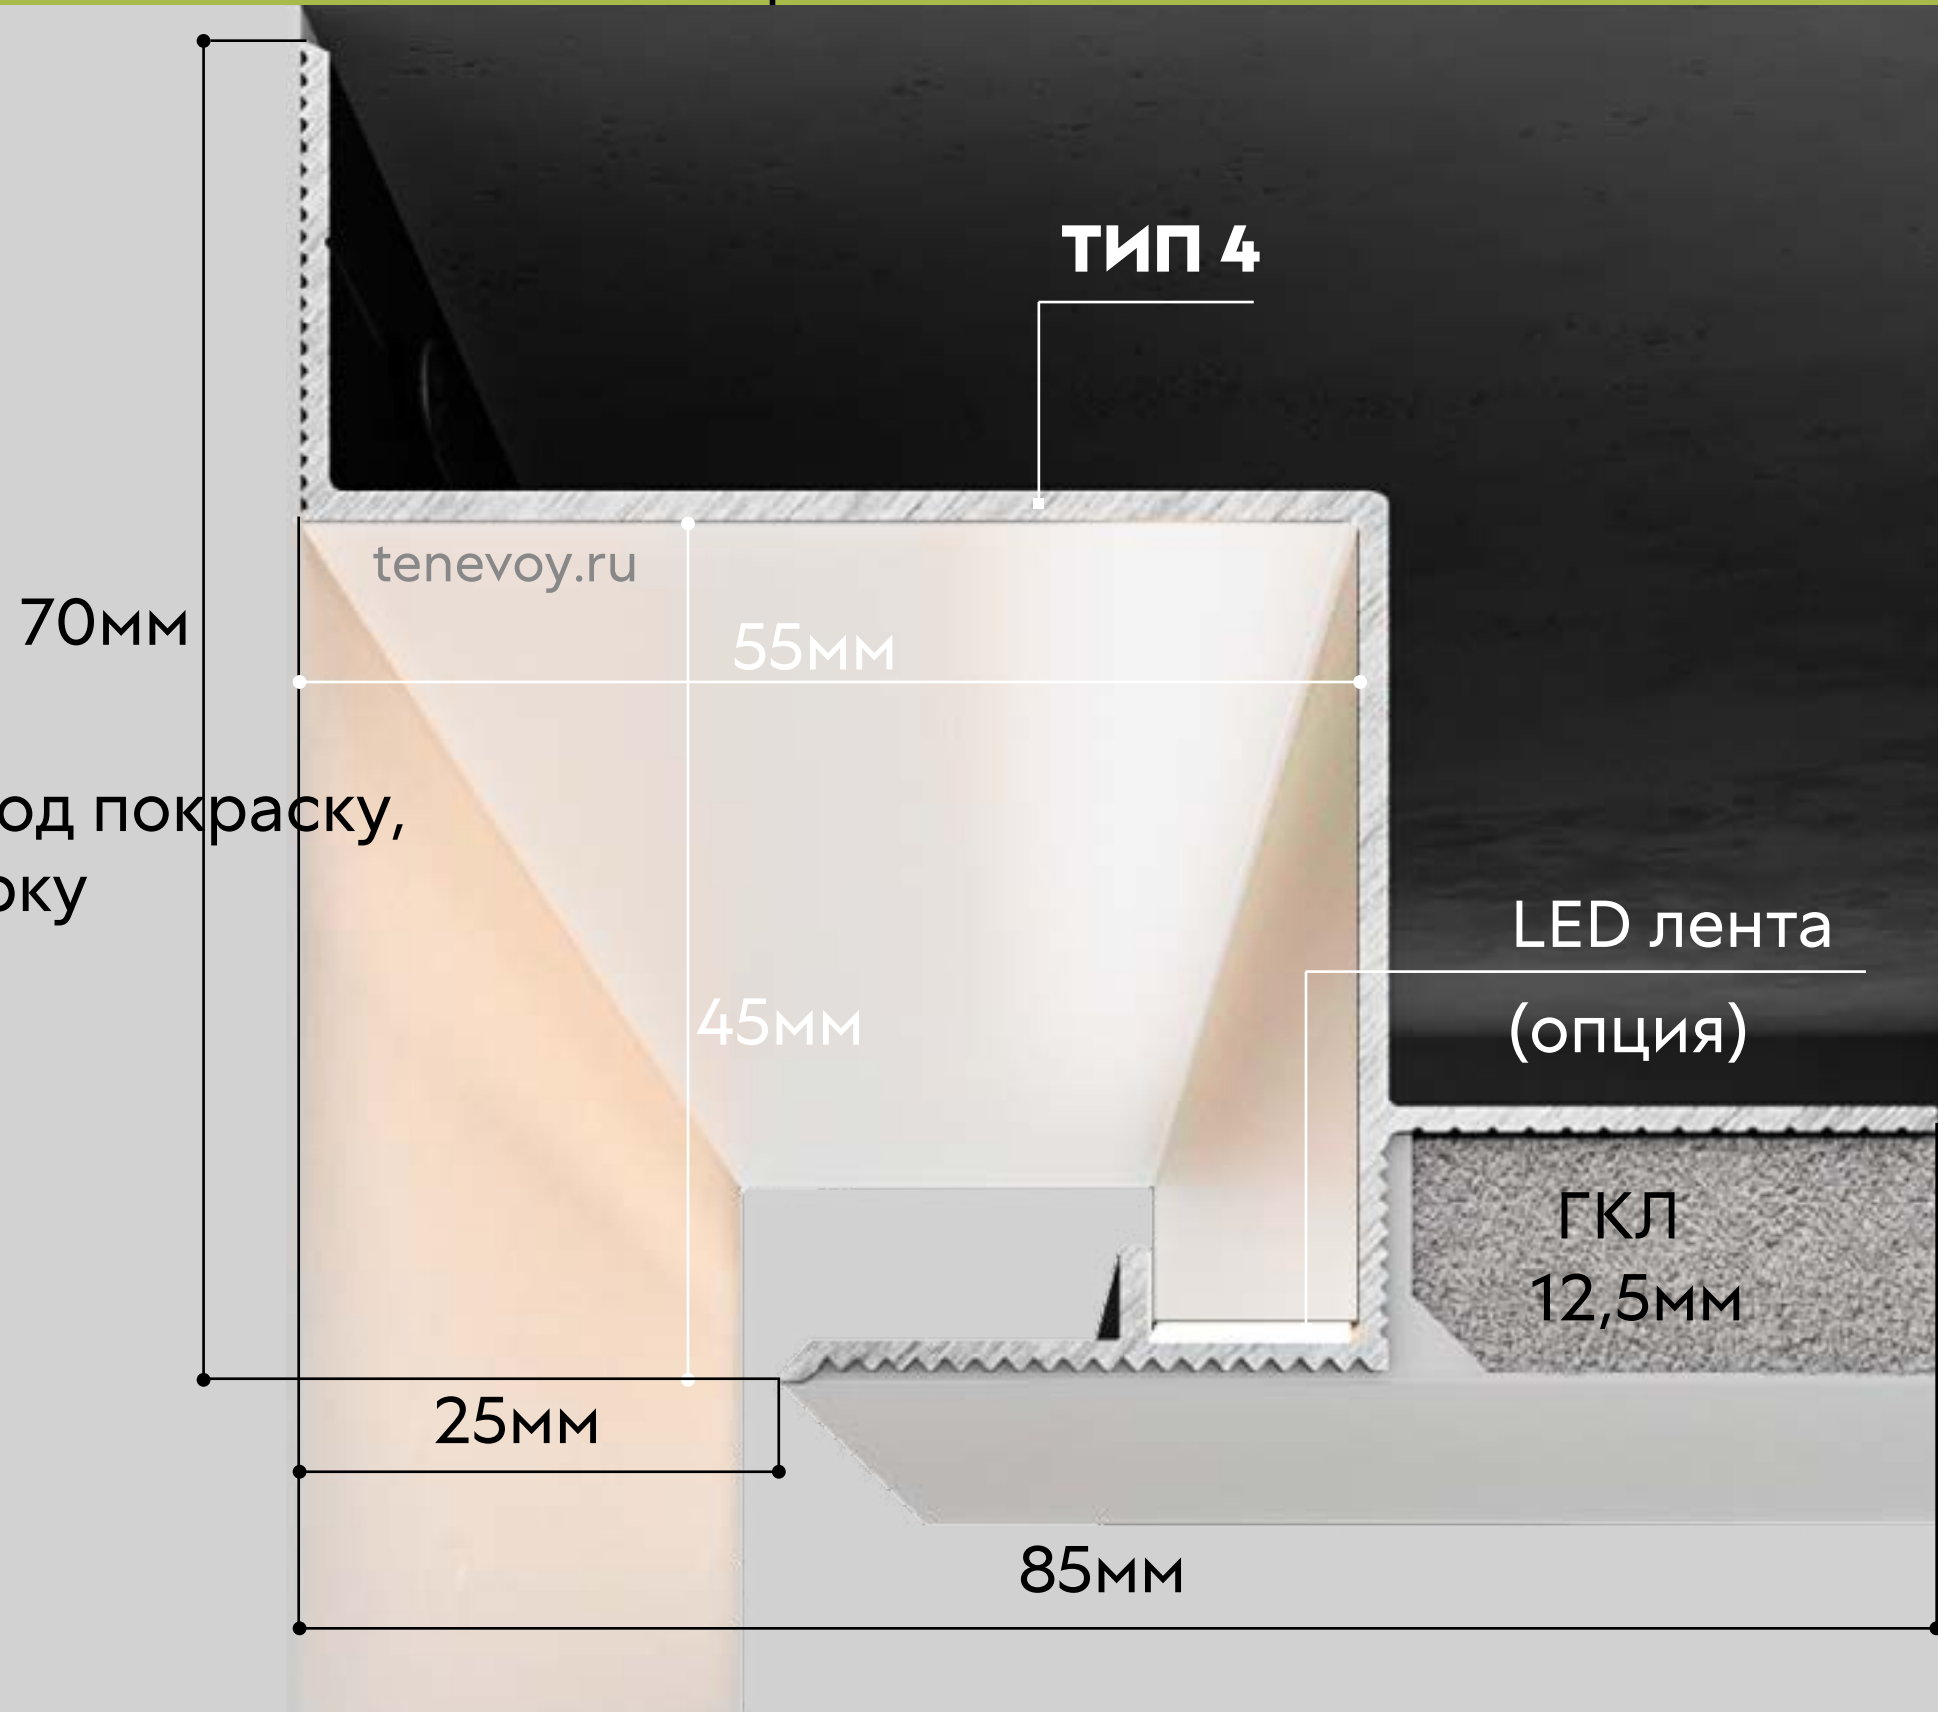

ТЕНЕВОЙ ПРОФИЛЬ ДЛЯ СОЗДАНИЯ ПОТОЛОЧНОЙ НИШИ С ПОДСВЕТКОЙ ТИП 4

tenevoy.ru

ХАРАКТЕРИСТИКИ

МАТЕРИАЛ
Алюминий

ДЛИНА ПРОФИЛЯ
2,5 м

НАЗНАЧЕНИЕ
Потолок из гкл 12,5мм под покраску,
декоративную штукатурку

ЦВЕТ
Под покраску ☐

ОПЦИИ
+ LED лента
Подходит для потолков
системы Knauf П112

ПРОФИЛЬ В НАЛИЧИИ

ПРИНЦИП УСТАНОВКИ ПРОФИЛЯ ТИП 4

1 290 ₽/м.п

[ЗАКАЗАТЬ](#)