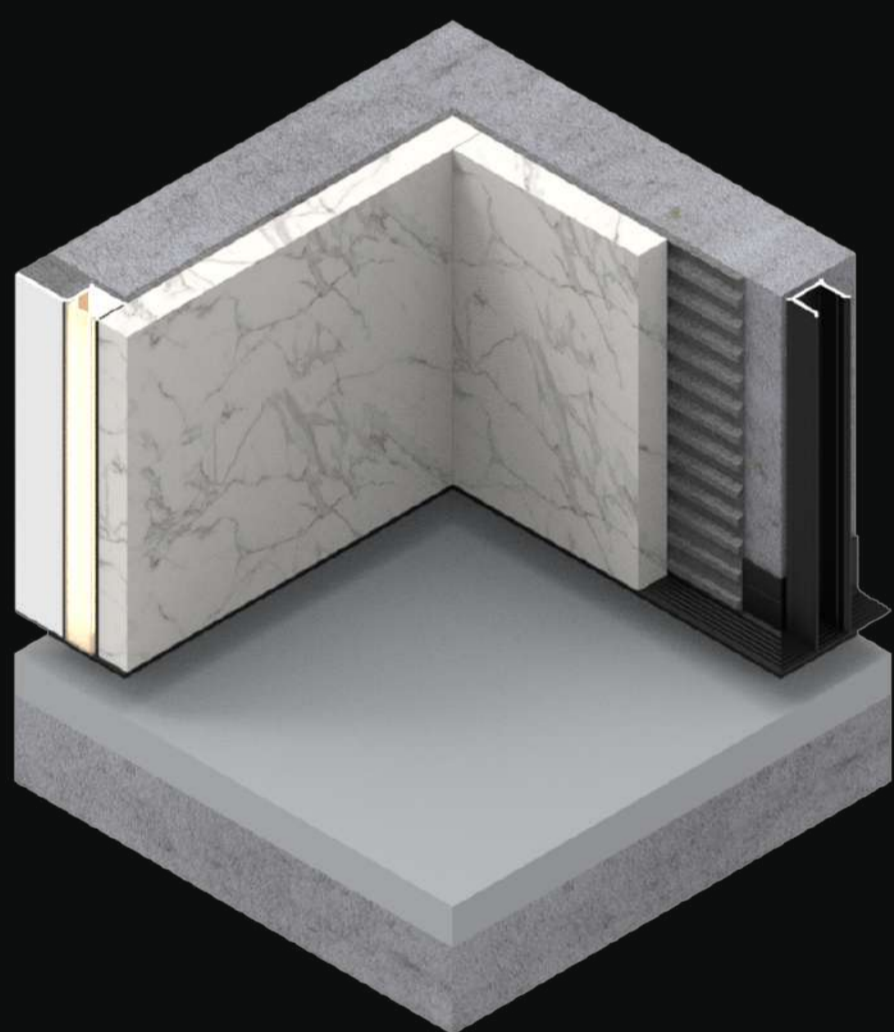

ТИП 6

Комплектуем LED-лентой
и рассеивателем

УСТАНОВКА НА УГОЛ ПРИМЫКАНИЕ ШТУКАТУРКИ И КЕРАМОГРАНИТА

Техническая поддержка:

☎ **+7 (495) 291 23 25**

📍 t.me/tenevoyprofil/84

ПОСМОТРЕТЬ РЕАЛИЗОВАННЫЕ ПРОЕКТЫ