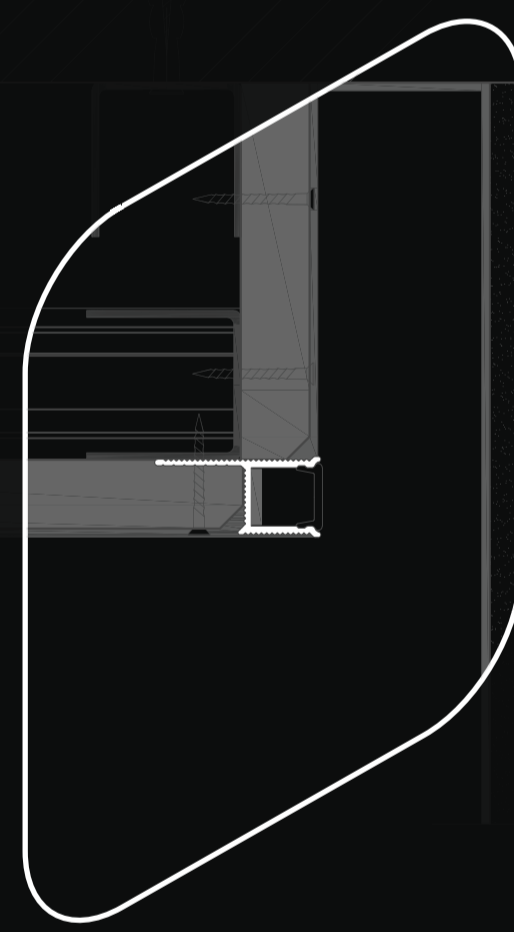

ПОТОЛОЧНАЯ НИША С ПОДСВЕТКОЙ НА СТЕНУ

Техническая поддержка:

☎ **+7 (495) 291 23 25**

📍 t.me/tenevoyprofile/84

ПОСМОТРЕТЬ РЕАЛИЗОВАННЫЕ ПРОЕКТЫ