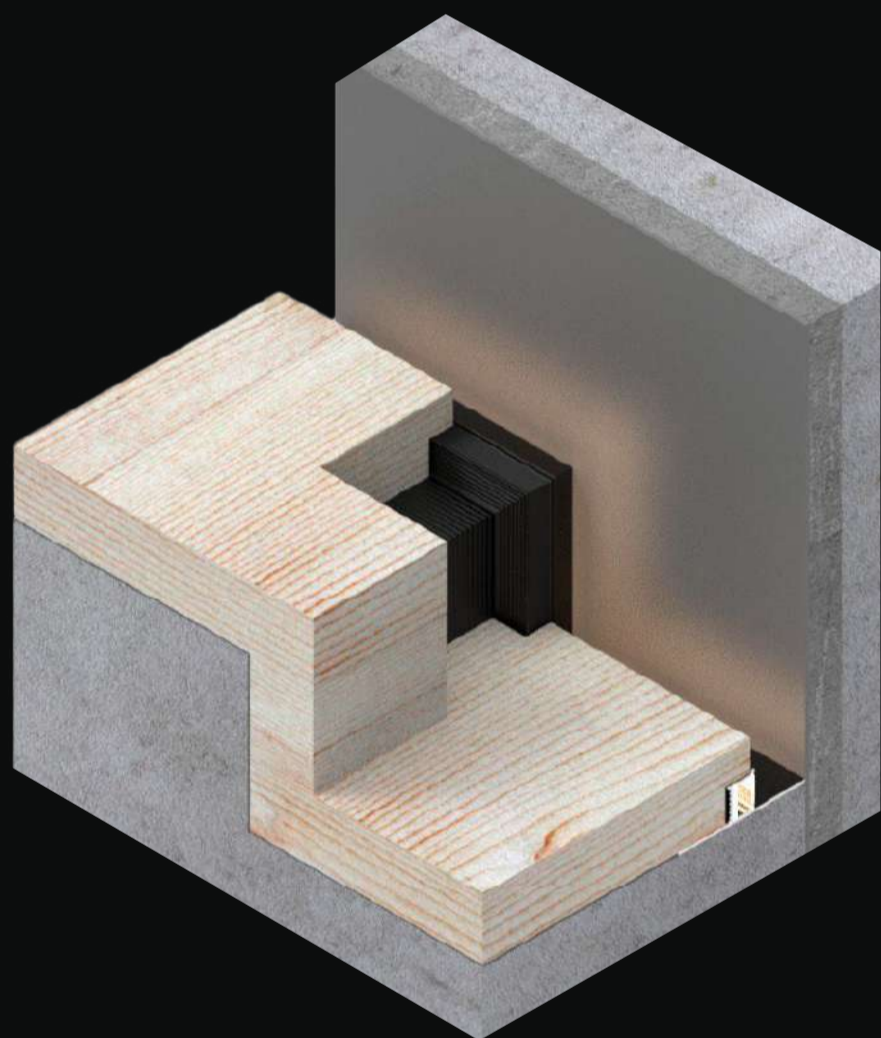

ТИП 1

Удобный технологичный монтаж

УЗЕЛ СТЫКА СТУПЕНИ И СТЕНЫ

Техническая поддержка:

☎ **+7 (495) 291 23 25**

📍 t.me/tenevoyprofil/84

ПОСМОТРЕТЬ РЕАЛИЗОВАННЫЕ ПРОЕКТЫ