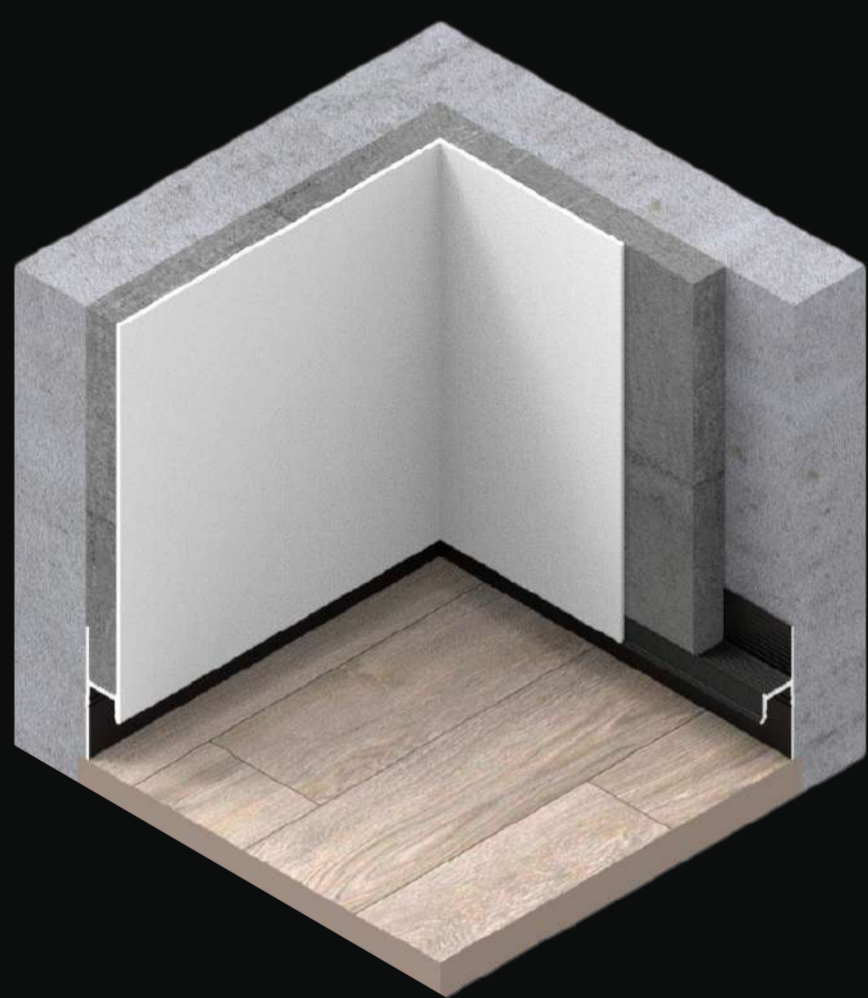

ТИП 1

Удобный технологичный монтаж

НАПОЛЬНЫЕ ПОКРЫТИЯ С ОШТУКАТУРЕННОЙ СТЕНОЙ

Техническая поддержка:

☎ **+7 (495) 291 23 25**

📍 t.me/tenevoyprofil/84

ПОСМОТРЕТЬ РЕАЛИЗОВАННЫЕ ПРОЕКТЫ