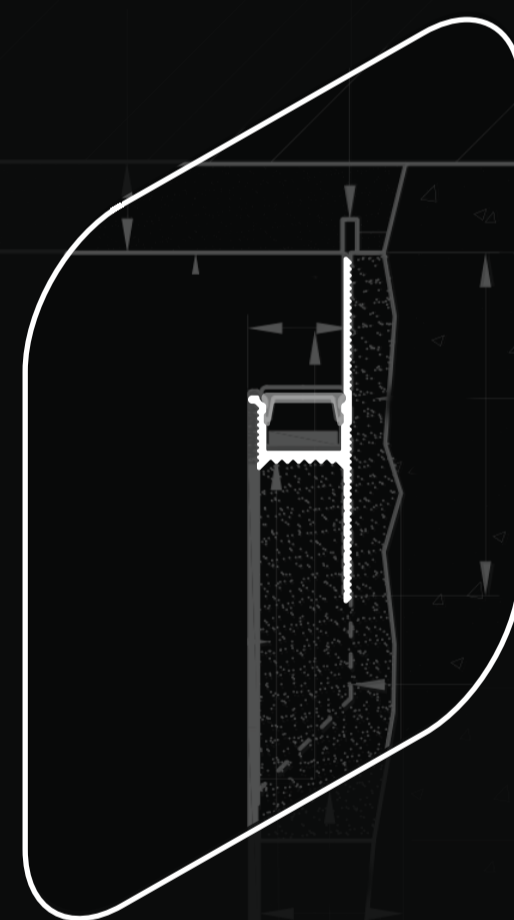

ТИП 1

Универсальный
теневоу профиль

ТИП 1

Данный тип профиля подходит для работы с несколькими типами материалов

ОСНОВАНИЕ СТЕНЫ / ПОТОЛКА

ОТДЕЛКА СТЕНЫ / ПОТОЛКА

ТИП 1

Технические характеристики

15 или 20 мм

опции

LED-лента, рассеиватель

Предназначен для стен и потолка.

Исключает образование трещин.

Дает дополнительный упор для крепления
листовых материалов.

Возможность устанавливать LED подсветку.

ПОСМОТРЕТЬ РЕАЛИЗОВАННЫЕ ПРОЕКТЫ

ТИП 1

Удобный технологичный монтаж

УЗЕЛ СТЫКА СТУПЕНИ И СТЕНЫ

Техническая поддержка:

☎ **+7 (495) 291 23 25**

📍 t.me/tenevoyprofil/84

ПОСМОТРЕТЬ РЕАЛИЗОВАННЫЕ ПРОЕКТЫ

ТИП 1

Удобный технологичный монтаж

УЗЕЛ СТЕНЫ И ПОТОЛКА

Техническая поддержка:

☎ **+7 (495) 291 23 25**

📍 t.me/tenevoyprofil/84

ПОСМОТРЕТЬ РЕАЛИЗОВАННЫЕ ПРОЕКТЫ

ТИП 1