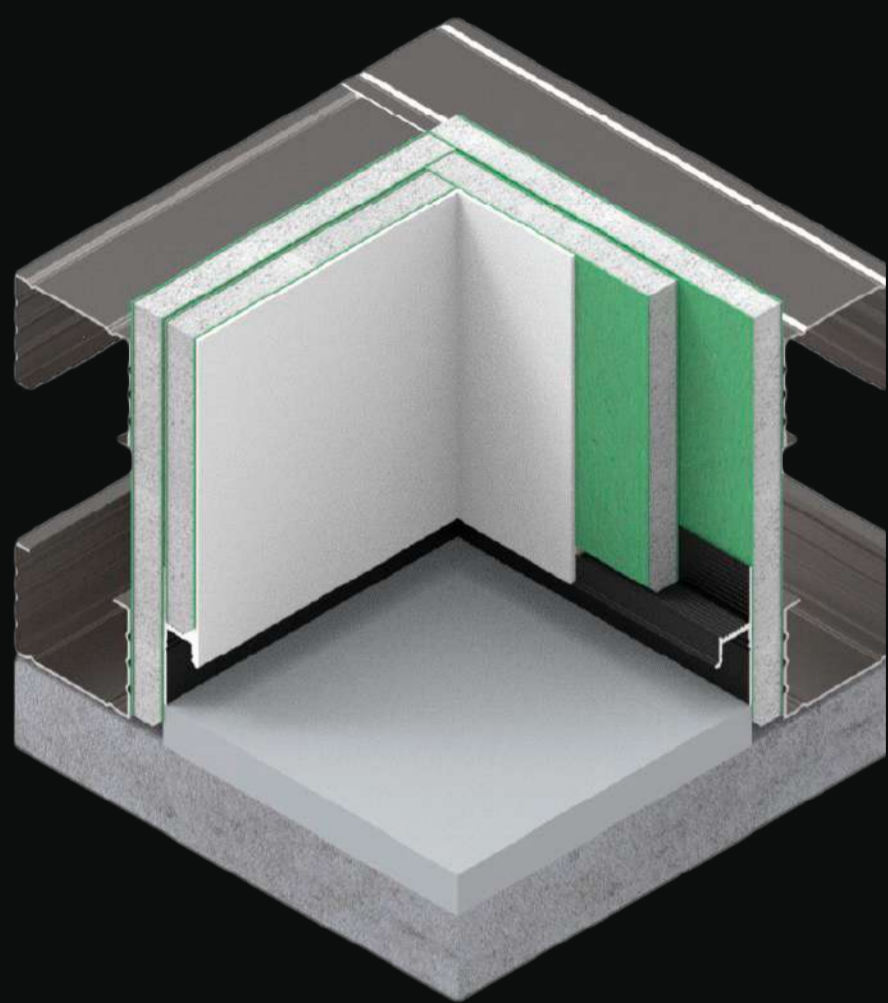

ТИП 1

Универсальный
теневоу профиль

ТИП 1

Данный тип профиля подходит для работы с несколькими типами материалов

ОСНОВАНИЕ СТЕНЫ / ПОТОЛКА

ОТДЕЛКА СТЕНЫ / ПОТОЛКА

ТИП 1

Технические характеристики

15 или 20 мм

опции

LED-лента, рассеиватель

Предназначен для стен и потолка.

Исключает образование трещин.

Дает дополнительный упор для крепления
листовых материалов.

Возможность устанавливать LED подсветку.

📍 t.me/tenevoyprofil/84

ПОСМОТРЕТЬ РЕАЛИЗОВАННЫЕ ПРОЕКТЫ

ТИП 1

Удобный технологичный монтаж

НАПОЛЬНЫЕ ПОКРЫТИЯ СО СТЕНОЙ ИЗ ГКЛ

Техническая поддержка:

☎ **+7 (495) 291 23 25**

📍 t.me/tenevoyprofil/84