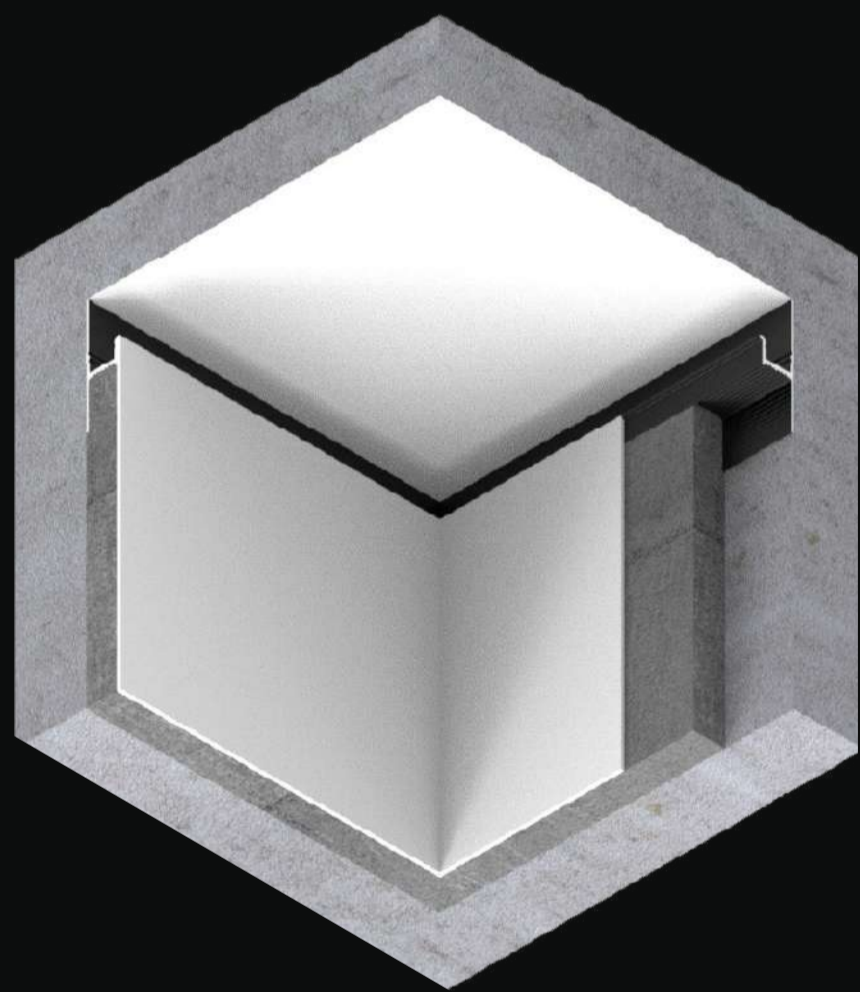

ТИП 1

Удобный технологичный монтаж

УЗЕЛ СТЕНЫ И ПОТОЛКА

Техническая поддержка:

☎ **+7 (495) 291 23 25**

📍 t.me/tenevoyprofil/84

ПОСМОТРЕТЬ РЕАЛИЗОВАННЫЕ ПРОЕКТЫ