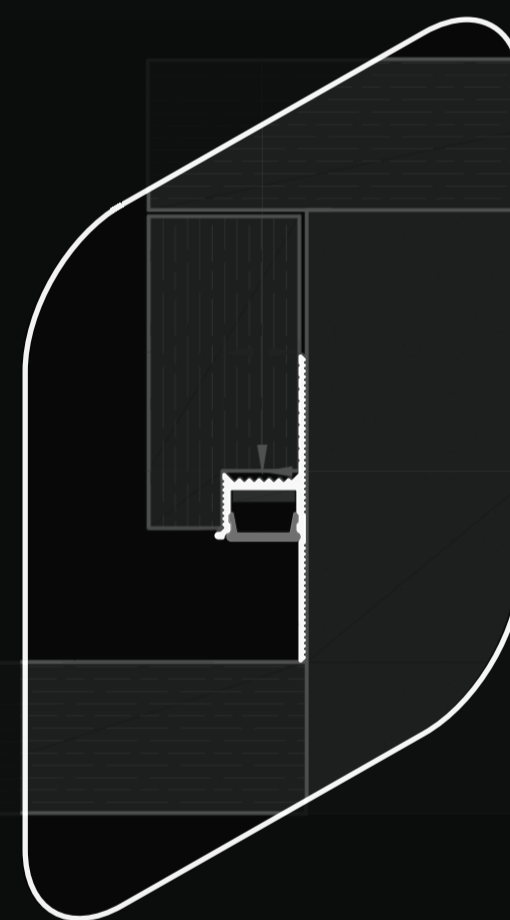

УЗЕЛ ПОДСТУПЕНКА ЛЕСТНИЦЫ

Техническая поддержка:

☎ **+7 (495) 291 23 25**

📍 t.me/tenevoyprofil/84

ПОСМОТРЕТЬ РЕАЛИЗОВАННЫЕ ПРОЕКТЫ