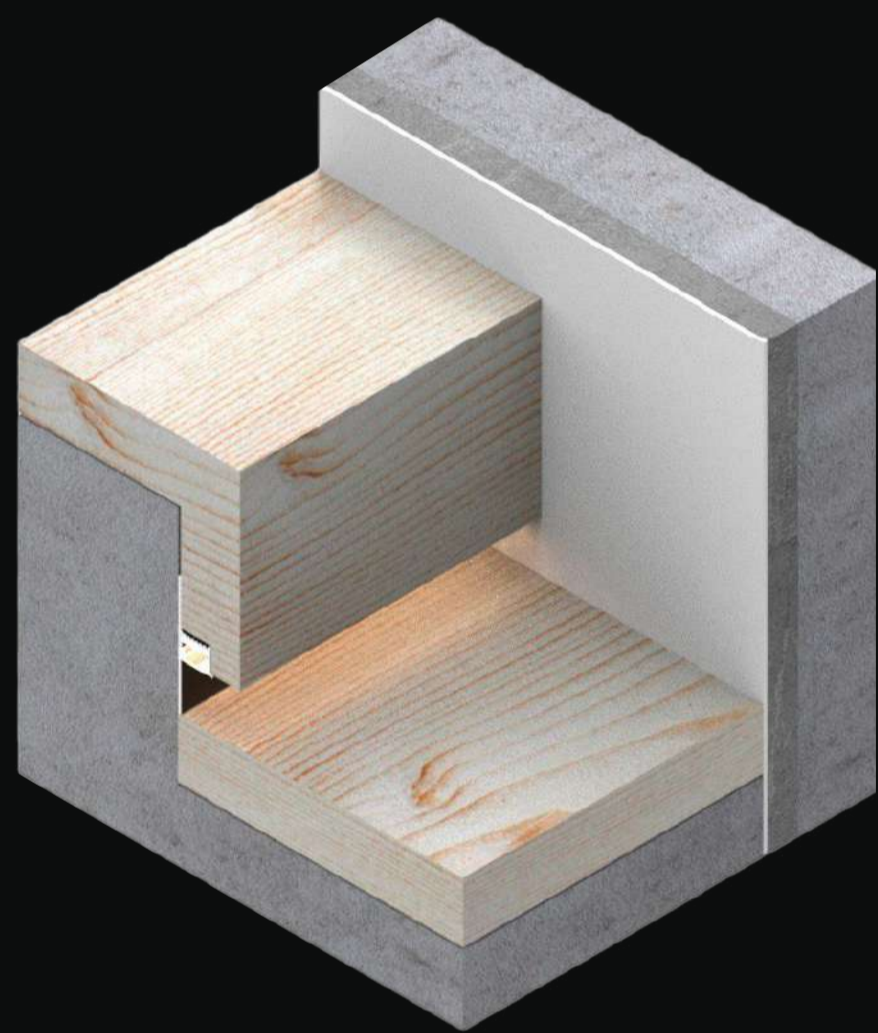

ТИП 1

Удобный технологичный монтаж

УЗЕЛ ПОДСТУПЕНКА ЛЕСТНИЦЫ

Техническая поддержка:

☎ **+7 (495) 291 23 25**

📍 t.me/tenevoyprofil/84

ПОСМОТРЕТЬ РЕАЛИЗОВАННЫЕ ПРОЕКТЫ