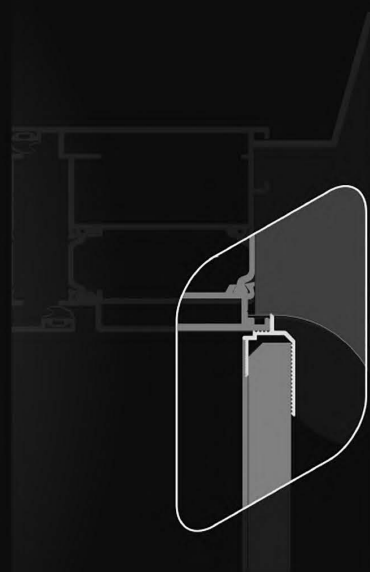

ТИП 8

Идеальное примыкание откоса
с окном или дверью

ТИП 8

Подходит под любую
отделку стен

ОСНОВАНИЕ СТЕНЫ

ОТДЕЛКА СТЕНЫ

ТИП 8

Удобный технологичный монтаж

СХЕМА МОНТАЖА ОТКОСА С ОКНОМ

Техническая поддержка:

☎ +7 (495) 291 23 25

📍 t.me/tenevoyprofil/84

ПОСМОТРЕТЬ РЕАЛИЗОВАННЫЕ ПРОЕКТЫ

ТИП 8

Качественная техподдержка

ВИДЕО ПО МОНТАЖУ ПРОФИЛЯ

ПРЕИМУЩЕСТВА АНОДИРОВАННОГО ПОКРЫТИЯ

Помощь и сервис

+7 499 647-52-09

ТИП 8

Технические характеристики

ОПИСАНИЕ

материал
Алюминиевый профиль под лист 12.5 мм

длина профиля
2500 мм

отделка и цвет
Анодирование, черный

видимый шов
1,5x3 мм

Служит для разделения конструкции окна с откосом под любую отделку с высоким качеством граней и стыков.

Исключает образование трещин.

Дает дополнительный упор для крепления листовых материалов откоса.