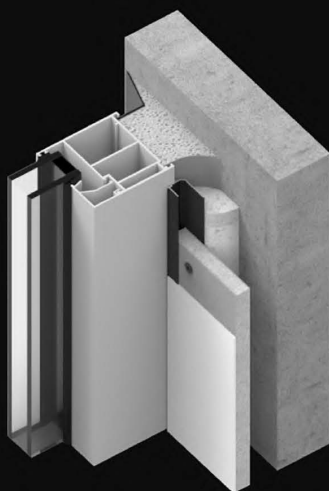

ТИП 8

Идеальное примыкание откоса
с окном или дверью

ТИП 8

Подходит под любую
отделку стен

ОСНОВАНИЕ СТЕНЫ

ОТДЕЛКА СТЕНЫ

ТИП 8

Удобный технологичный монтаж

СХЕМА МОНТАЖА ОТКОСА С ОКНОМ

Техническая поддержка:

☎ +7 (495) 291 23 25

📍 t.me/tenevoyprofil/84

ПОСМОТРЕТЬ РЕАЛИЗОВАННЫЕ ПРОЕКТЫ

ТИП 8

Качественная техподдержка

ВИДЕО ПО МОНТАЖУ ПРОФИЛЯ

отделка и цвет
Анодирование, черный

видимый шов
1,5x3 мм

Служит для разделения конструкции окна с откосом под любую отделку с высоким качеством граней и стыков.

Исключает образование трещин.

Дает дополнительный упор для крепления листовых материалов откоса.